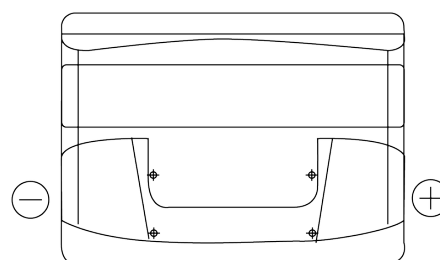

Sortimentslista

Batterier till Personbil och Lätta fordon

Excell EB442

Best. nr.	EB442
Technology	Flooded
EAN/GTIN	3661024034609
Spänning	12 V
Kapacitet	44.0 Ah
CCA	420 A
Längd	207 mm
Bredd	175 mm
Höjd	175 mm
Kärl	LB1
Polställning	ETN 0
Poltyp	EN taper post
Fästklack	B13
Vikt (kan variera)	10.60 kg

Polställning**Poltyp**

Positive Terminal

Negative Terminal

Fästklack

Design, funktioner och specifikationer kan ändras utan föregående meddelande. Vi fransäger oss alla utfästelser eller garantier, uttryckliga eller underförstådda, angående data eller rekommendationer, och ska under inga omständigheter hållas ansvariga för någon förlust eller skada som påstås ha uppstått som ett resultat. Vissa produkter kanske inte är tillgängliga på din lokala marknad.