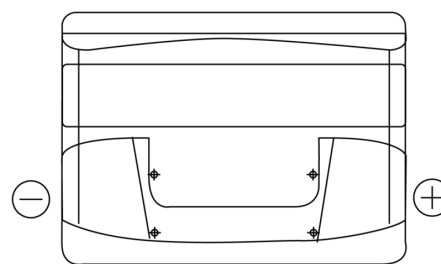

**Sortimentslista**

Batterier till Personbil och Lätta fordon

**Excell EB442**

|                    |               |
|--------------------|---------------|
| Best. nr.          | EB442         |
| Technology         | Flooded       |
| EAN/GTIN           | 3661024034609 |
| Spänning           | 12 V          |
| Kapacitet          | 44.0 Ah       |
| CCA                | 420 A         |
| Längd              | 207 mm        |
| Bredd              | 175 mm        |
| Höjd               | 175 mm        |
| Kärl               | LB1           |
| Polställning       | ETN 0         |
| Poltyp             | EN taper post |
| Fästklack          | B13           |
| Vikt (kan variera) | 10.60 kg      |

**Polställning****Poltyp**

Positive Terminal

Negative Terminal

**Fästklack**

Design, funktioner och specifikationer kan ändras utan föregående meddelande. Vi fransäger oss alla utfästelser eller garantier, uttryckliga eller underförstådda, angående data eller rekommendationer, och ska under inga omständigheter hållas ansvariga för någon förlust eller skada som påstås ha uppstått som ett resultat. Vissa produkter kanske inte är tillgängliga på din lokala marknad.