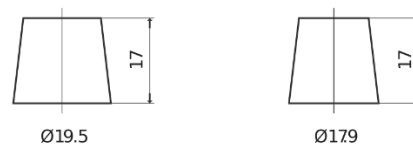

Sortimentslista

Batterier till Personbil och Lätta fordon

Excell EB442

Best. nr.	EB442
Technology	Flooded
EAN/GTIN	3661024034609
Spänning	12 V
Kapacitet	44.0 Ah
CCA	420 A
Längd	207 mm
Bredd	175 mm
Höjd	175 mm
Kärl	LB1
Polställning	ETN 0
Poltyp	EN taper post
Fästklack	B13
Vikt (kan variera)	10.60 kg

Polställning

Poltyp

Fästklack

Design, funktioner och specifikationer kan ändras utan föregående meddelande. Vi fransäger oss alla utfästelser eller garantier, uttryckliga eller underförstådda, angående data eller rekommendationer, och ska under inga omständigheter hållas ansvariga för någon förlust eller skada som påstås ha uppstått som ett resultat. Vissa produkter kanske inte är tillgängliga på din lokala marknad.