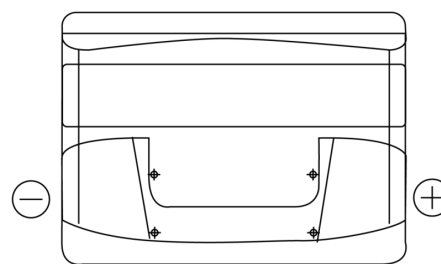

Sortimentslista

Batterier till Personbil och Lätta fordon

Excell EB442

Best. nr.	EB442
Technology	Flooded
EAN/GTIN	3661024034609
Spänning	12 V
Kapacitet	44.0 Ah
CCA	420 A
Längd	207 mm
Bredd	175 mm
Höjd	175 mm
Kärl	LB1
Polställning	ETN 0
Poltyp	EN taper post
Fästklack	B13
Vikt (kan variera)	10.60 kg

Polställning**Poltyp**

Positive Terminal

Negative Terminal

Fästklack

Design, funktioner och specifikationer kan ändras utan föregående meddelande. Vi fransäger oss alla utfästelser eller garantier, uttryckliga eller underförstådda, angående data eller rekommendationer, och ska under inga omständigheter hållas ansvariga för någon förlust eller skada som påstås ha uppstått som ett resultat. Vissa produkter kanske inte är tillgängliga på din lokala marknad.