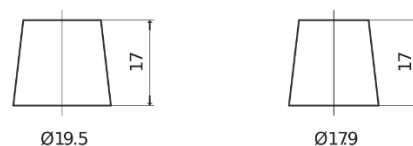

Sortimentslista

Batterier till Personbil och Lätta fordon

Excell EB440

Best. nr.	EB440
Technology	Flooded
EAN/GTIN	3661024034500
Spänning	12 V
Kapacitet	44.0 Ah
CCA	400 A
Längd	175 mm
Bredd	175 mm
Höjd	190 mm
Kärl	L00
Polställning	ETN 0
Poltyp	EN taper post
Fästklack	B13
Vikt (kan variera)	10.70 kg

Polställning

Poltyp

Fästklack

Design, funktioner och specifikationer kan ändras utan föregående meddelande. Vi fransäger oss alla utfästelser eller garantier, uttryckliga eller underförstådda, angående data eller rekommendationer, och ska under inga omständigheter hållas ansvariga för någon förlust eller skada som påstås ha uppstått som ett resultat. Vissa produkter kanske inte är tillgängliga på din lokala marknad.