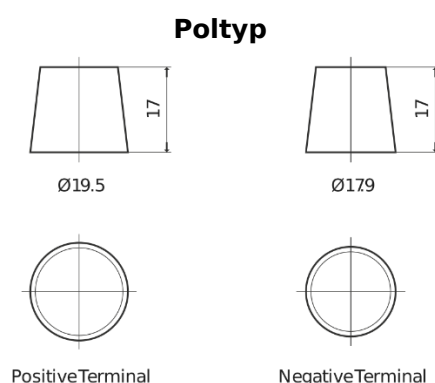

Sortimentslista

Batterier till Lastbil, Buss, Entreprenad- och Lantbruksmaskiner

StartPRO TG1403

Best. nr.	TG1403
Technology	Flooded
EAN/GTIN	3661024055420
Spänning	12 V
Kapacitet	140 Ah
CCA	800 A
Längd	513 mm
Bredd	189 mm
Höjd	223 mm
Kärl	D04
Polställning	ETN 3
Poltyp	EN taper post
Fästklack	B0
Vikt (kan variera)	34.10 kg