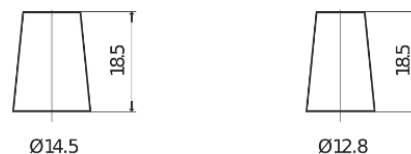

Poltyp

Positive Terminal

Negative Terminal