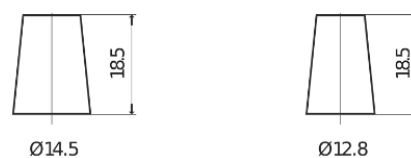

Sortimentslista

Batterier till Personbil och Lätta fordon

Excell EB356A

Best. nr.	EB356A
Technology	Flooded
EAN/GTIN	3661024034883
Spänning	12 V
Kapacitet	35.0 Ah
CCA	240 A
Längd	187 mm
Bredd	127 mm
Höjd	220 mm
Kärl	B19
Polställning	ETN 0
Poltyp	JIS taper post
Fästklack	Korean B1 Long
Vikt (kan variera)	8.90 kg

Polställning

Poltyp

Fästklack

Design, funktioner och specifikationer kan ändras utan föregående meddelande. Vi fransäger oss alla utfästelser eller garantier, uttryckliga eller underförstådda, angående data eller rekommendationer, och ska under inga omständigheter hållas ansvariga för någon förlust eller skada som påstås ha uppstått som ett resultat. Vissa produkter kanske inte är tillgängliga på din lokala marknad.