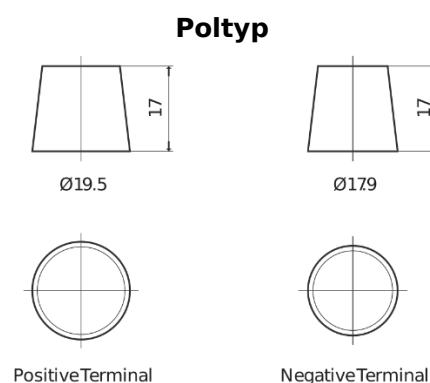

**Sortimentslista**

Batterier till Marin och Fritid

**Start EN900**

Best. nr.	EN900
Technology	Flooded
EAN/GTIN	3661024036061
Spänning	12 V
Kapacitet	140 Ah
CCA	800 A
MCA	900
Längd	513 mm
Bredd	189 mm
Höjd	223 mm
Kärl	D04
Polställning	ETN 3
Poltyp	EN taper post
Fästklack	B0
Vikt (kan variera)	34.10 kg