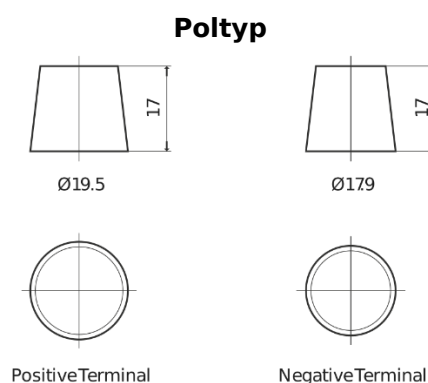

Sortimentslista

Batterier till Lastbil, Buss, Entreprenad- och Lantbruksmaskiner

StartPRO EG1403

Best. nr.	EG1403
Technology	Flooded
EAN/GTIN	3661024035422
Spänning	12 V
Kapacitet	140 Ah
CCA	800 A
Längd	513 mm
Bredd	189 mm
Höjd	223 mm
Kärl	D04
Polställning	ETN 3
Poltyp	EN taper post
Fästklack	B0
Vikt (kan variera)	34.10 kg