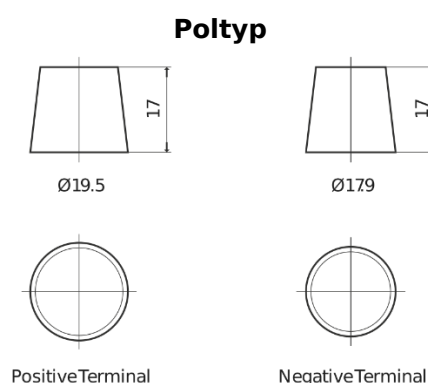

Sortimentslista

Batterier till Lastbil, Buss, Entreprenad- och Lantbruksmaskiner

StartPRO DG1403

Best. nr.	DG1403
Technology	Flooded
EAN/GTIN	3661024025423
Spänning	12 V
Kapacitet	140 Ah
CCA	800 A
Längd	513 mm
Bredd	189 mm
Höjd	223 mm
Kärl	D04
Polställning	ETN 3
Poltyp	EN taper post
Fästklack	B0
Vikt (kan variera)	34.10 kg