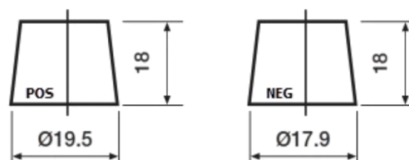

Poltyp

Remove T1 adapter for T3