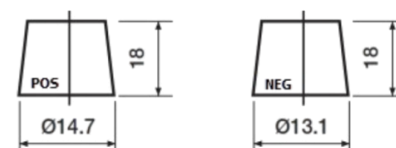

Sortimentslista

Batterier till Personbil och Lätta fordon

High-Tech TA406

Best. nr.	TA406
Technology	Flooded
EAN/GTIN	3661024057172
Spänning	12 V
Kapacitet	40 Ah
CCA	350 A
Längd	187 mm
Bredd	127 mm
Höjd	220 mm
Kärl	B19
Polställning	ETN 0
Poltyp	From JIS to EN (Ring adapter)
Fästklack	B1
Vikt (kan variera)	9.30 kg

Polställning

Poltyp

Remove T1 adapter for T3

Fästklack

Design, funktioner och specifikationer kan ändras utan föregående meddelande. Vi fransäger oss alla utfästelser eller garantier, uttryckliga eller underförstådda, angående data eller rekommendationer, och ska under inga omständigheter hållas ansvariga för någon förlust eller skada som påstås ha uppstått som ett resultat. Vissa produkter kanske inte är tillgängliga på din lokala marknad.