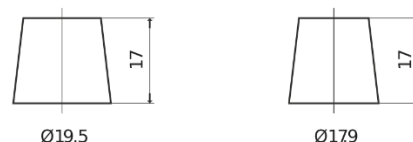

Sortimentslista

Batterier till Marin och Fritid

Equipment GEL ES1350

Best. nr.	ES1350
Technology	GEL
EAN/GTIN	3661024035774
Spänning	12 V
Kapacitet	120 Ah
Watt hour	1350 Wh
Längd	513 mm
Bredd	189 mm
Höjd	223 mm
Kärl	D04
Polställning	ETN 3
Poltyp	EN taper post
Fästklack	B0
Vikt (kan variera)	40.00 kg

Polställning

Poltyp

Fästklack

Design, funktioner och specifikationer kan ändras utan föregående meddelande. Vi fransäger oss alla utfästelser eller garantier, uttryckliga eller underförstådda, angående data eller rekommendationer, och ska under inga omständigheter hållas ansvariga för någon förlust eller skada som påstås ha uppstått som ett resultat. Vissa produkter kanske inte är tillgängliga på din lokala marknad.