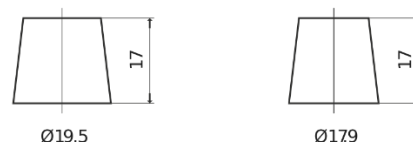

Sortimentslista

Batterier till Marin och Fritid

Equipment ET950

Best. nr.	ET950
Technology	Flooded
EAN/GTIN	3661024035897
Spänning	12 V
Kapacitet	135 Ah
Watt hour	950 Wh
Längd	513 mm
Bredd	189 mm
Höjd	223 mm
Kärl	D04
Polställning	ETN 3
Poltyp	EN taper post
Fästklack	B0
Vikt (kan variera)	39.50 kg

Polställning

Poltyp

Fästklack

Design, funktioner och specifikationer kan ändras utan föregående meddelande. Vi fransäger oss alla utfästelser eller garantier, uttryckliga eller underförstådda, angående data eller rekommendationer, och ska under inga omständigheter hållas ansvariga för någon förlust eller skada som påstås ha uppstått som ett resultat. Vissa produkter kanske inte är tillgängliga på din lokala marknad.