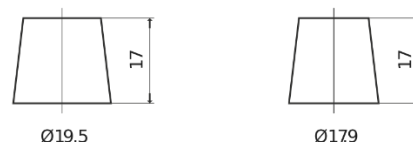

Sortimentslista

Batterier till Marin och Fritid

Dual AGM EP1200

Product registered and
ncc verified
www.thencc.org.uk

Best. nr.	EP1200
Technology	AGM
EAN/GTIN	3661024035958
Spänning	12 V
Kapacitet	140 Ah
CCA	700 A
Watt hour	1200 Wh
Längd	513 mm
Bredd	189 mm
Höjd	223 mm
Kärl	D04
Polställning	ETN 3
Poltyp	EN taper post
Fästklack	B0
Vikt (kan variera)	40.50 kg

Polställning

Poltyp

Fästklack

Design, funktioner och specifikationer kan ändras utan föregående meddelande. Vi fransäger oss alla utfästelser eller garantier, uttryckliga eller underförstådda, angående data eller rekommendationer, och ska under inga omständigheter hållas ansvariga för någon förlust eller skada som påstås ha uppstått som ett resultat. Vissa produkter kanske inte är tillgängliga på din lokala marknad.