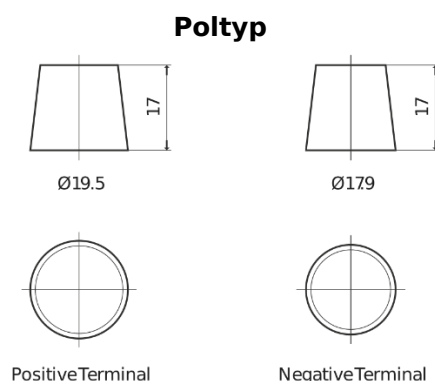

Sortimentslista

Batterier till Lastbil, Buss, Entreprenad- och Lantbruksmaskiner

StartPRO TG1203

Best. nr.	TG1203
Technology	Flooded
EAN/GTIN	3661024056816
Spänning	12 V
Kapacitet	120 Ah
CCA	680 A
Längd	513 mm
Bredd	189 mm
Höjd	223 mm
Kärl	D04
Polställning	ETN 3
Poltyp	EN taper post
Fästklack	B0
Vikt (kan variera)	32.50 kg