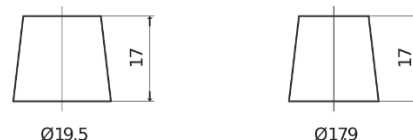

Sortimentslista

Batterier till Lastbil, Buss, Entreprenad- och Lantbruksmaskiner

PowerPRO EF1251

Best. nr.	EF1251
Technology	Flooded
EAN/GTIN	3661024037952
Spänning	12 V
Kapacitet	125 Ah
CCA	850 A
Längd	349 mm
Bredd	175 mm
Höjd	285 mm
Kärl	D03
Polställning	ETN 1
Poltyp	EN taper post
Fästklack	B0
Vikt (kan variera)	31.00 kg

Polställning

Poltyp

Fästklack

Design, funktioner och specifikationer kan ändras utan föregående meddelande. Vi fransäger oss alla utfästelser eller garantier, uttryckliga eller underförstådda, angående data eller rekommendationer, och ska under inga omständigheter hållas ansvariga för någon förlust eller skada som påstås ha uppstått som ett resultat. Vissa produkter kanske inte är tillgängliga på din lokala marknad.