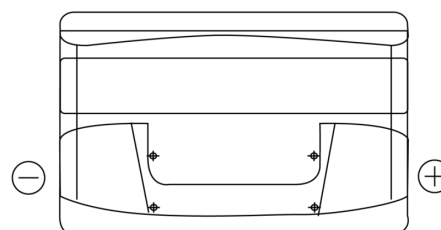

Sortimentslista

Batterier till Personbil och Lätta fordon

Excell EB1000

Best. nr.	EB1000
Technology	Flooded
EAN/GTIN	3661024034715
Spänning	12 V
Kapacitet	100.0 Ah
CCA	720 A
Längd	315 mm
Bredd	175 mm
Höjd	205 mm
Kärl	LH4
Polställning	ETN 0
Poltyp	EN taper post
Fästklack	B13
Vikt (kan variera)	21.90 kg

Polställning**Poltyp**

Positive Terminal

Negative Terminal

Fästklack

Design, funktioner och specifikationer kan ändras utan föregående meddelande. Vi fransäger oss alla utfästelser eller garantier, uttryckliga eller underförstådda, angående data eller rekommendationer, och ska under inga omständigheter hållas ansvariga för någon förlust eller skada som påstås ha uppstått som ett resultat. Vissa produkter kanske inte är tillgängliga på din lokala marknad.