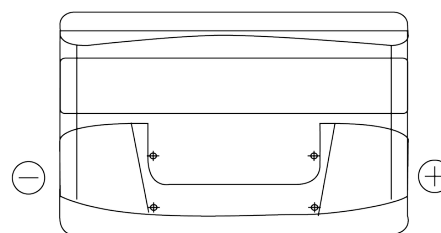

**Sortimentslista**

Batterier till Personbil och Lätta fordon

**Excell EB1000**

Best. nr.	EB1000
Technology	Flooded
EAN/GTIN	3661024034715
Spänning	12 V
Kapacitet	100.0 Ah
CCA	720 A
Längd	315 mm
Bredd	175 mm
Höjd	205 mm
Kärl	LH4
Polställning	ETN 0
Poltyp	EN taper post
Fästklack	B13
Vikt (kan variera)	21.90 kg

**Polställning****Poltyp**

Positive Terminal

Negative Terminal

**Fästklack**

Design, funktioner och specifikationer kan ändras utan föregående meddelande. Vi fransäger oss alla utfästelser eller garantier, uttryckliga eller underförstådda, angående data eller rekommendationer, och ska under inga omständigheter hållas ansvariga för någon förlust eller skada som påstås ha uppstått som ett resultat. Vissa produkter kanske inte är tillgängliga på din lokala marknad.