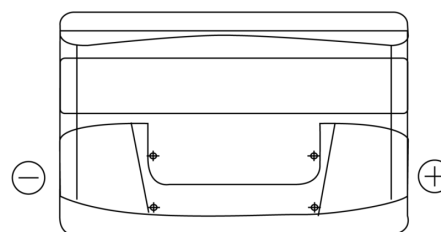

Sortimentslista

Batterier till Personbil och Lätta fordon

Excell EB1000

Best. nr.	EB1000
Technology	Flooded
EAN/GTIN	3661024034715
Spänning	12 V
Kapacitet	100.0 Ah
CCA	720 A
Längd	315 mm
Bredd	175 mm
Höjd	205 mm
Kärl	LH4
Polställning	ETN 0
Poltyp	EN taper post
Fästklack	B13
Vikt (kan variera)	21.90 kg

Polställning**Poltyp**

Positive Terminal

Negative Terminal

Fästklack

Design, funktioner och specifikationer kan ändras utan föregående meddelande. Vi fransäger oss alla utfästelser eller garantier, uttryckliga eller underförstådda, angående data eller rekommendationer, och ska under inga omständigheter hållas ansvariga för någon förlust eller skada som påstås ha uppstått som ett resultat. Vissa produkter kanske inte är tillgängliga på din lokala marknad.