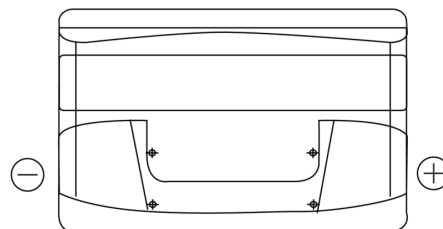

Sortimentslista

Batterier till Personbil och Lätta fordon

Excell EB1000

Best. nr.	EB1000
Technology	Flooded
EAN/GTIN	3661024034715
Spänning	12 V
Kapacitet	100.0 Ah
CCA	720 A
Längd	315 mm
Bredd	175 mm
Höjd	205 mm
Kärl	LH4
Polställning	ETN 0
Poltyp	EN taper post
Fästklack	B13
Vikt (kan variera)	21.90 kg

Polställning**Poltyp**

Positive Terminal

Negative Terminal

Fästklack

Design, funktioner och specifikationer kan ändras utan föregående meddelande. Vi fransäger oss alla utfästelser eller garantier, uttryckliga eller underförstådda, angående data eller rekommendationer, och ska under inga omständigheter hållas ansvariga för någon förlust eller skada som påstås ha uppstått som ett resultat. Vissa produkter kanske inte är tillgängliga på din lokala marknad.