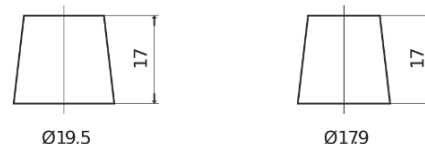

Sortimentslista

Batterier till Personbil och Lätta fordon

Excell EB1000

Best. nr.	EB1000
Technology	Flooded
EAN/GTIN	3661024034715
Spänning	12 V
Kapacitet	100.0 Ah
CCA	720 A
Längd	315 mm
Bredd	175 mm
Höjd	205 mm
Kärl	LH4
Polställning	ETN 0
Poltyp	EN taper post
Fästklack	B13
Vikt (kan variera)	21.90 kg

Polställning

Poltyp

Fästklack

Design, funktioner och specifikationer kan ändras utan föregående meddelande. Vi fransäger oss alla utfästelser eller garantier, uttryckliga eller underförstådda, angående data eller rekommendationer, och ska under inga omständigheter hållas ansvariga för någon förlust eller skada som påstås ha uppstått som ett resultat. Vissa produkter kanske inte är tillgängliga på din lokala marknad.