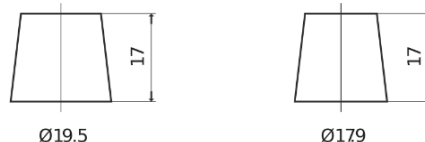

Sortimentslista

Batterier till Personbil och Lätta fordon

Excell EB1000

Best. nr.	EB1000
Technology	Flooded
EAN/GTIN	3661024034715
Spänning	12 V
Kapacitet	100.0 Ah
CCA	720 A
Längd	315 mm
Bredd	175 mm
Höjd	205 mm
Kärl	LH4
Polställning	ETN 0
Poltyp	EN taper post
Fästklack	B13
Vikt (kan variera)	21.90 kg

Polställning

Poltyp

Fästklack

Design, funktioner och specifikationer kan ändras utan föregående meddelande. Vi fransäger oss alla utfästelser eller garantier, uttryckliga eller underförstådda, angående data eller rekommendationer, och ska under inga omständigheter hållas ansvariga för någon förlust eller skada som påstås ha uppstått som ett resultat. Vissa produkter kanske inte är tillgängliga på din lokala marknad.