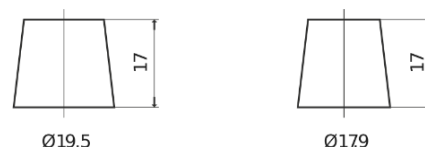

Sortimentslista

Batterier till Personbil och Lätta fordon

Premium EA955

Best. nr.	EA955
Technology	Flooded
EAN/GTIN	3661024034197
Spänning	12 V
Kapacitet	95.0 Ah
CCA	800 A
Längd	306 mm
Bredd	173 mm
Höjd	222 mm
Kärl	D31
Polställning	ETN 1
Poltyp	EN taper post
Fästklack	Korean B1
Vikt (kan variera)	21.40 kg

Polställning

Poltyp

Fästklack

Design, funktioner och specifikationer kan ändras utan föregående meddelande. Vi fransäger oss alla utfästelser eller garantier, uttryckliga eller underförstådda, angående data eller rekommendationer, och ska under inga omständigheter hållas ansvariga för någon förlust eller skada som påstås ha uppstått som ett resultat. Vissa produkter kanske inte är tillgängliga på din lokala marknad.