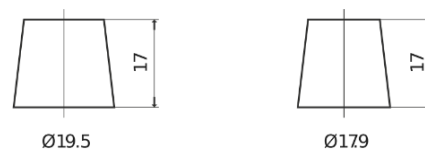

Sortimentslista

Batterier till Personbil och Lätta fordon

Premium EA955

Best. nr.	EA955
Technology	Flooded
EAN/GTIN	3661024034197
Spänning	12 V
Kapacitet	95.0 Ah
CCA	800 A
Längd	306 mm
Bredd	173 mm
Höjd	222 mm
Kärl	D31
Polställning	ETN 1
Poltyp	EN taper post
Fästklack	Korean B1
Vikt (kan variera)	21.40 kg

Polställning

Poltyp

Fästklack

Design, funktioner och specifikationer kan ändras utan föregående meddelande. Vi fransäger oss alla utfästelser eller garantier, uttryckliga eller underförstådda, angående data eller rekommendationer, och ska under inga omständigheter hållas ansvariga för någon förlust eller skada som påstås ha uppstått som ett resultat. Vissa produkter kanske inte är tillgängliga på din lokala marknad.