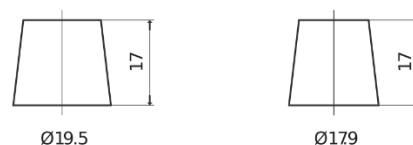

Sortimentslista

Batterier till Personbil och Lätta fordon

Premium EA955

Best. nr.	EA955
Technology	Flooded
EAN/GTIN	3661024034197
Spänning	12 V
Kapacitet	95.0 Ah
CCA	800 A
Längd	306 mm
Bredd	173 mm
Höjd	222 mm
Kärl	D31
Polställning	ETN 1
Poltyp	EN taper post
Fästklack	Korean B1
Vikt (kan variera)	21.40 kg

Polställning

Poltyp

Fästklack

Design, funktioner och specifikationer kan ändras utan föregående meddelande. Vi fransäger oss alla utfästelser eller garantier, uttryckliga eller underförstådda, angående data eller rekommendationer, och ska under inga omständigheter hållas ansvariga för någon förlust eller skada som påstås ha uppstått som ett resultat. Vissa produkter kanske inte är tillgängliga på din lokala marknad.