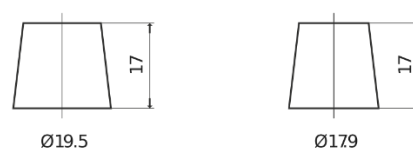

Sortimentslista

Batterier till Personbil och Lätta fordon

Premium EA954

Best. nr.	EA954
Technology	Flooded
EAN/GTIN	3661024034180
Spänning	12 V
Kapacitet	95.0 Ah
CCA	800 A
Längd	306 mm
Bredd	173 mm
Höjd	222 mm
Kärl	D31
Polställning	ETN 0
Poltyp	EN taper post
Fästklack	Korean B1
Vikt (kan variera)	21.40 kg

Polställning

Poltyp

Fästklack

Design, funktioner och specifikationer kan ändras utan föregående meddelande. Vi fransäger oss alla utfästelser eller garantier, uttryckliga eller underförstådda, angående data eller rekommendationer, och ska under inga omständigheter hållas ansvariga för någon förlust eller skada som påstås ha uppstått som ett resultat. Vissa produkter kanske inte är tillgängliga på din lokala marknad.