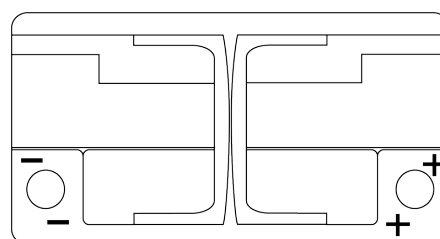

Sortimentslista

Batterier till Personbil och Lätta fordon

Premium EA900

Best. nr.	EA900
Technology	Flooded
EAN/GTIN	3661024036450
Spänning	12 V
Kapacitet	90.0 Ah
CCA	720 A
Längd	315 mm
Bredd	175 mm
Höjd	190 mm
Kärl	L04
Polställning	ETN 0
Poltyp	EN taper post
Fästklack	B13
Vikt (kan variera)	19.70 kg

Polställning**Poltyp**

Positive Terminal

Negative Terminal

Fästklack

Design, funktioner och specifikationer kan ändras utan föregående meddelande. Vi fransäger oss alla utfästelser eller garantier, uttryckliga eller underförstådda, angående data eller rekommendationer, och ska under inga omständigheter hållas ansvariga för någon förlust eller skada som påstås ha uppstått som ett resultat. Vissa produkter kanske inte är tillgängliga på din lokala marknad.