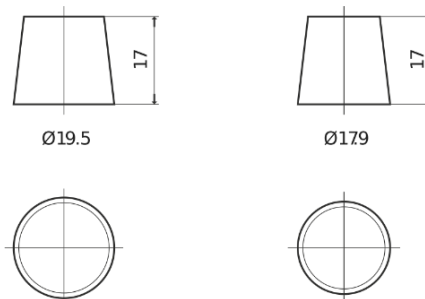

Poltyp

Positive Terminal

Negative Terminal

Fästklack

Design, funktioner och specifikationer kan ändras utan föregående meddelande. Vi fransäger oss alla utfästelser eller garantier, uttryckliga eller underförstådda, angående data eller rekommendationer, och ska under inga omständigheter hållas ansvariga för någon förlust eller skada som påstås ha uppstått som ett resultat. Vissa produkter kanske inte är tillgängliga på din lokala marknad.