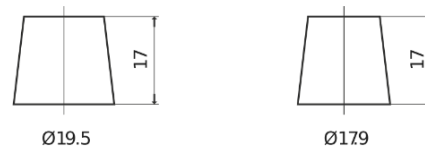

Sortimentslista

Batterier till Personbil och Lätta fordon

Premium EA900

Best. nr.	EA900
Technology	Flooded
EAN/GTIN	3661024036450
Spänning	12 V
Kapacitet	90.0 Ah
CCA	720 A
Längd	315 mm
Bredd	175 mm
Höjd	190 mm
Kärl	L04
Polställning	ETN 0
Poltyp	EN taper post
Fästklack	B13
Vikt (kan variera)	19.70 kg

Polställning

Poltyp

Fästklack

Design, funktioner och specifikationer kan ändras utan föregående meddelande. Vi fransäger oss alla utfästelser eller garantier, uttryckliga eller underförstådda, angående data eller rekommendationer, och ska under inga omständigheter hållas ansvariga för någon förlust eller skada som påstås ha uppstått som ett resultat. Vissa produkter kanske inte är tillgängliga på din lokala marknad.