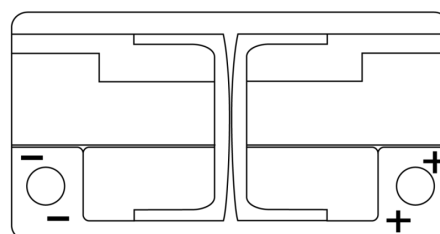

Polställning