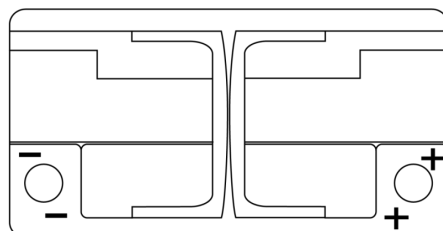

Sortimentslista

Batterier till Personbil och Lätta fordon

Premium EA852

Best. nr.	EA852
Technology	Flooded
EAN/GTIN	3661024034296
Spänning	12 V
Kapacitet	85.0 Ah
CCA	800 A
Längd	315 mm
Bredd	175 mm
Höjd	175 mm
Kärl	LB4
Polställning	ETN 0
Poltyp	EN taper post
Fästklack	B13
Vikt (kan variera)	18.60 kg

Polställning**Poltyp**

Positive Terminal

Negative Terminal

Fästklack

Design, funktioner och specifikationer kan ändras utan föregående meddelande. Vi fransäger oss alla utfästelser eller garantier, uttryckliga eller underförstådda, angående data eller rekommendationer, och ska under inga omständigheter hållas ansvariga för någon förlust eller skada som påstås ha uppstått som ett resultat. Vissa produkter kanske inte är tillgängliga på din lokala marknad.