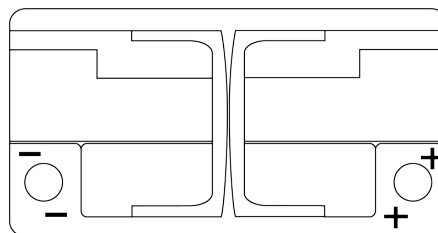

**Sortimentslista**

Batterier till Personbil och Lätta fordon

**Premium EA852**

Best. nr.	EA852
Technology	Flooded
EAN/GTIN	3661024034296
Spänning	12 V
Kapacitet	85.0 Ah
CCA	800 A
Längd	315 mm
Bredd	175 mm
Höjd	175 mm
Kärl	LB4
Polställning	ETN 0
Poltyp	EN taper post
Fästklack	B13
Vikt (kan variera)	18.60 kg

**Polställning****Poltyp**

Ø19.5

Ø179

Positive Terminal

Negative Terminal

**Fästklack**

5 notches

Design, funktioner och specifikationer kan ändras utan föregående meddelande. Vi fransäger oss alla utfästelser eller garantier, uttryckliga eller underförstådda, angående data eller rekommendationer, och ska under inga omständigheter hållas ansvariga för någon förlust eller skada som påstås ha uppstått som ett resultat. Vissa produkter kanske inte är tillgängliga på din lokala marknad.