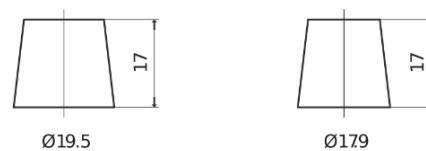

Sortimentslista

Batterier till Personbil och Lätta fordon

Premium EA852

Best. nr.	EA852
Technology	Flooded
EAN/GTIN	3661024034296
Spänning	12 V
Kapacitet	85.0 Ah
CCA	800 A
Längd	315 mm
Bredd	175 mm
Höjd	175 mm
Kärl	LB4
Polställning	ETN 0
Poltyp	EN taper post
Fästklack	B13
Vikt (kan variera)	18.60 kg

Polställning

Poltyp

Fästklack

Design, funktioner och specifikationer kan ändras utan föregående meddelande. Vi fransäger oss alla utfästelser eller garantier, uttryckliga eller underförstådda, angående data eller rekommendationer, och ska under inga omständigheter hållas ansvariga för någon förlust eller skada som påstås ha uppstått som ett resultat. Vissa produkter kanske inte är tillgängliga på din lokala marknad.