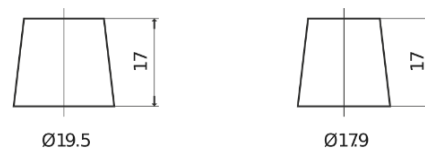

Sortimentslista

Batterier till Personbil och Lätta fordon

Premium EA770

Best. nr.	EA770
Technology	Flooded
EAN/GTIN	3661024034241
Spänning	12 V
Kapacitet	77.0 Ah
CCA	760 A
Längd	278 mm
Bredd	175 mm
Höjd	190 mm
Kärl	L03
Polställning	ETN 0
Poltyp	EN taper post
Fästklack	B13
Vikt (kan variera)	17.50 kg

Polställning

Poltyp

Fästklack

Design, funktioner och specifikationer kan ändras utan föregående meddelande. Vi fransäger oss alla utfästelser eller garantier, uttryckliga eller underförstådda, angående data eller rekommendationer, och ska under inga omständigheter hållas ansvariga för någon förlust eller skada som påstås ha uppstått som ett resultat. Vissa produkter kanske inte är tillgängliga på din lokala marknad.