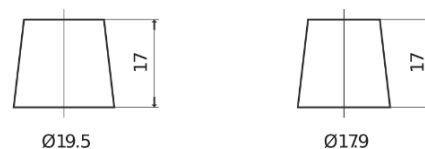

Sortimentslista

Batterier till Personbil och Lätta fordon

Premium EA755

Best. nr.	EA755
Technology	Flooded
EAN/GTIN	3661024034173
Spänning	12 V
Kapacitet	75.0 Ah
CCA	630 A
Längd	270 mm
Bredd	173 mm
Höjd	222 mm
Kärl	D26
Polställning	ETN 1
Poltyp	EN taper post
Fästklack	Korean B1+B6
Vikt (kan variera)	17.40 kg

Polställning

Poltyp

Fästklack

Design, funktioner och specifikationer kan ändras utan föregående meddelande. Vi fransäger oss alla utfästelser eller garantier, uttryckliga eller underförstådda, angående data eller rekommendationer, och ska under inga omständigheter hållas ansvariga för någon förlust eller skada som påstås ha uppstått som ett resultat. Vissa produkter kanske inte är tillgängliga på din lokala marknad.