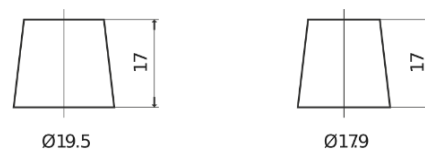

Sortimentslista

Batterier till Personbil och Lätta fordon

Premium EA754

Best. nr.	EA754
Technology	Flooded
EAN/GTIN	3661024034166
Spänning	12 V
Kapacitet	75.0 Ah
CCA	630 A
Längd	270 mm
Bredd	173 mm
Höjd	222 mm
Kärl	D26
Polställning	ETN 0
Poltyp	EN taper post
Fästklack	Korean B1+B6
Vikt (kan variera)	17.40 kg

Polställning

Poltyp

Fästklack

Design, funktioner och specifikationer kan ändras utan föregående meddelande. Vi fransäger oss alla utfästelser eller garantier, uttryckliga eller underförstådda, angående data eller rekommendationer, och ska under inga omständigheter hållas ansvariga för någon förlust eller skada som påstås ha uppstått som ett resultat. Vissa produkter kanske inte är tillgängliga på din lokala marknad.