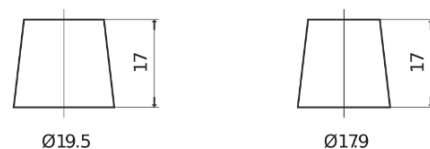

Sortimentslista

Batterier till Personbil och Lätta fordon

Premium EA754

Best. nr.	EA754
Technology	Flooded
EAN/GTIN	3661024034166
Spänning	12 V
Kapacitet	75.0 Ah
CCA	630 A
Längd	270 mm
Bredd	173 mm
Höjd	222 mm
Kärl	D26
Polställning	ETN 0
Poltyp	EN taper post
Fästklack	Korean B1+B6
Vikt (kan variera)	17.40 kg

Polställning

Poltyp

Fästklack

Design, funktioner och specifikationer kan ändras utan föregående meddelande. Vi fransäger oss alla utfästelser eller garantier, uttryckliga eller underförstådda, angående data eller rekommendationer, och ska under inga omständigheter hållas ansvariga för någon förlust eller skada som påstås ha uppstått som ett resultat. Vissa produkter kanske inte är tillgängliga på din lokala marknad.