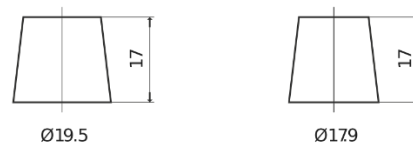

Sortimentslista

Batterier till Personbil och Lätta fordon

Premium EA754

Best. nr.	EA754
Technology	Flooded
EAN/GTIN	3661024034166
Spänning	12 V
Kapacitet	75.0 Ah
CCA	630 A
Längd	270 mm
Bredd	173 mm
Höjd	222 mm
Kärl	D26
Polställning	ETN 0
Poltyp	EN taper post
Fästklack	Korean B1+B6
Vikt (kan variera)	17.40 kg

Polställning

Poltyp

Fästklack

Design, funktioner och specifikationer kan ändras utan föregående meddelande. Vi fransäger oss alla utfästelser eller garantier, uttryckliga eller underförstådda, angående data eller rekommendationer, och ska under inga omständigheter hållas ansvariga för någon förlust eller skada som påstås ha uppstått som ett resultat. Vissa produkter kanske inte är tillgängliga på din lokala marknad.