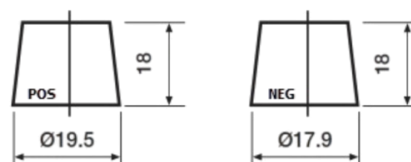

Poltyp

Remove T1 adapter for T3