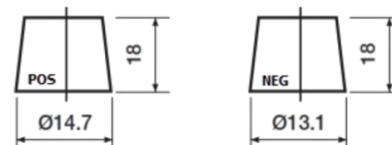

Sortimentslista

Batterier till Personbil och Lätta fordon

Premium EA406

Best. nr.	EA406
Technology	Flooded
EAN/GTIN	3661024037433
Spänning	12 V
Kapacitet	40 Ah
CCA	350 A
Längd	187 mm
Bredd	127 mm
Höjd	220 mm
Kärl	B19
Polställning	ETN 0
Poltyp	From JIS to EN (Ring adapter)
Fästklack	B1
Vikt (kan variera)	9.30 kg

Polställning

Poltyp

Remove T1 adapter for T3

Fästklack

Design, funktioner och specifikationer kan ändras utan föregående meddelande. Vi fransäger oss alla utfästelser eller garantier, uttryckliga eller underförstådda, angående data eller rekommendationer, och ska under inga omständigheter hållas ansvariga för någon förlust eller skada som påstås ha uppstått som ett resultat. Vissa produkter kanske inte är tillgängliga på din lokala marknad.