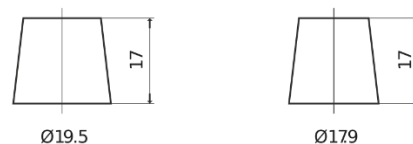

Sortimentslista

Batterier till Personbil och Lätta fordon

Premium EA722

Best. nr.	EA722
Technology	Flooded
EAN/GTIN	3661024034289
Spänning	12 V
Kapacitet	72.0 Ah
CCA	720 A
Längd	278 mm
Bredd	175 mm
Höjd	175 mm
Kärl	LB3
Polställning	ETN 0
Poltyp	EN taper post
Fästklack	B13
Vikt (kan variera)	15.90 kg

Polställning

Poltyp

Fästklack

Design, funktioner och specifikationer kan ändras utan föregående meddelande. Vi fransäger oss alla utfästelser eller garantier, uttryckliga eller underförstådda, angående data eller rekommendationer, och ska under inga omständigheter hållas ansvariga för någon förlust eller skada som påstås ha uppstått som ett resultat. Vissa produkter kanske inte är tillgängliga på din lokala marknad.