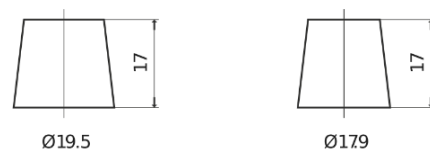

Sortimentslista

Batterier till Personbil och Lätta fordon

Premium EA654

Best. nr.	EA654
Technology	Flooded
EAN/GTIN	3661024034142
Spänning	12 V
Kapacitet	65.0 Ah
CCA	580 A
Längd	230 mm
Bredd	173 mm
Höjd	222 mm
Kärl	D23
Polställning	ETN 0
Poltyp	EN taper post
Fästklack	Korean B1
Vikt (kan variera)	16.00 kg

Polställning

Poltyp

Fästklack

Design, funktioner och specifikationer kan ändras utan föregående meddelande. Vi fransäger oss alla utfästelser eller garantier, uttryckliga eller underförstådda, angående data eller rekommendationer, och ska under inga omständigheter hållas ansvariga för någon förlust eller skada som påstås ha uppstått som ett resultat. Vissa produkter kanske inte är tillgängliga på din lokala marknad.