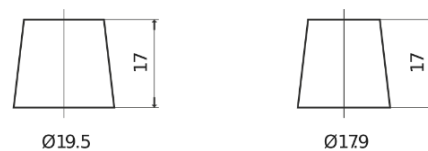

Sortimentslista

Batterier till Personbil och Lätta fordon

Premium EA654

Best. nr.	EA654
Technology	Flooded
EAN/GTIN	3661024034142
Spänning	12 V
Kapacitet	65.0 Ah
CCA	580 A
Längd	230 mm
Bredd	173 mm
Höjd	222 mm
Kärl	D23
Polställning	ETN 0
Poltyp	EN taper post
Fästklack	Korean B1
Vikt (kan variera)	16.00 kg

Polställning

Poltyp

Fästklack

Design, funktioner och specifikationer kan ändras utan föregående meddelande. Vi fransäger oss alla utfästelser eller garantier, uttryckliga eller underförstådda, angående data eller rekommendationer, och ska under inga omständigheter hållas ansvariga för någon förlust eller skada som påstås ha uppstått som ett resultat. Vissa produkter kanske inte är tillgängliga på din lokala marknad.