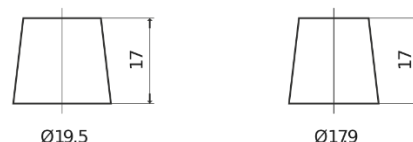

Sortimentslista

Batterier till Personbil och Lätta fordon

Premium EA640

Best. nr.	EA640
Technology	Flooded
EAN/GTIN	3661024034227
Spänning	12 V
Kapacitet	64.0 Ah
CCA	640 A
Längd	242 mm
Bredd	175 mm
Höjd	190 mm
Kärl	L02
Polställning	ETN 0
Poltyp	EN taper post
Fästklack	B13
Vikt (kan variera)	14.90 kg

Polställning

Poltyp

Fästklack

Design, funktioner och specifikationer kan ändras utan föregående meddelande. Vi fransäger oss alla utfästelser eller garantier, uttryckliga eller underförstådda, angående data eller rekommendationer, och ska under inga omständigheter hållas ansvariga för någon förlust eller skada som påstås ha uppstått som ett resultat. Vissa produkter kanske inte är tillgängliga på din lokala marknad.