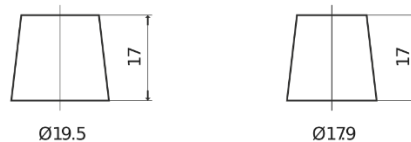

Sortimentslista

Batterier till Marin och Fritid

Equipment GEL ES1300

Best. nr.	ES1300
Technology	GEL
EAN/GTIN	3661024035781
Spänning	12 V
Kapacitet	120 Ah
Watt hour	1300 Wh
Längd	345 mm
Bredd	171 mm
Höjd	283 mm
Kärl	D03
Polställning	ETN 0
Poltyp	EN taper post
Fästklack	B0
Vikt (kan variera)	37.50 kg

Polställning

Poltyp

Fästklack

Design, funktioner och specifikationer kan ändras utan föregående meddelande. Vi fransäger oss alla utfästelser eller garantier, uttryckliga eller underförstådda, angående data eller rekommendationer, och ska under inga omständigheter hållas ansvariga för någon förlust eller skada som påstås ha uppstått som ett resultat. Vissa produkter kanske inte är tillgängliga på din lokala marknad.