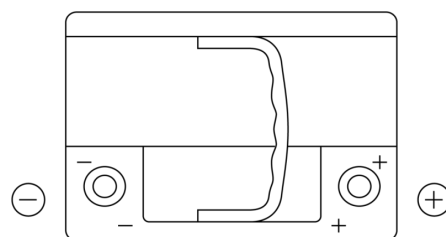

Sortimentslista

Batterier till Personbil och Lätta fordon

Premium EA612

Best. nr.	EA612
Technology	Flooded
EAN/GTIN	3661024034272
Spänning	12 V
Kapacitet	61.0 Ah
CCA	600 A
Längd	242 mm
Bredd	175 mm
Höjd	175 mm
Kärl	LB2
Polställning	ETN 0
Poltyp	EN taper post
Fästklack	B13
Vikt (kan variera)	14.00 kg

Polställning**Poltyp**

Positive Terminal

Negative Terminal

Fästklack

Design, funktioner och specifikationer kan ändras utan föregående meddelande. Vi fransäger oss alla utfästelser eller garantier, uttryckliga eller underförstådda, angående data eller rekommendationer, och ska under inga omständigheter hållas ansvariga för någon förlust eller skada som påstås ha uppstått som ett resultat. Vissa produkter kanske inte är tillgängliga på din lokala marknad.