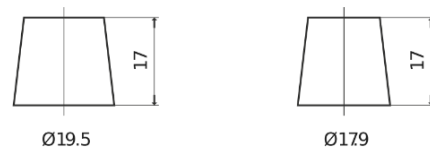

Sortimentslista

Batterier till Personbil och Lätta fordon

Premium EA612

Best. nr.	EA612
Technology	Flooded
EAN/GTIN	3661024034272
Spänning	12 V
Kapacitet	61.0 Ah
CCA	600 A
Längd	242 mm
Bredd	175 mm
Höjd	175 mm
Kärl	LB2
Polställning	ETN 0
Poltyp	EN taper post
Fästklack	B13
Vikt (kan variera)	14.00 kg

Polställning

Poltyp

Fästklack

Design, funktioner och specifikationer kan ändras utan föregående meddelande. Vi fransäger oss alla utfästelser eller garantier, uttryckliga eller underförstådda, angående data eller rekommendationer, och ska under inga omständigheter hållas ansvariga för någon förlust eller skada som påstås ha uppstått som ett resultat. Vissa produkter kanske inte är tillgängliga på din lokala marknad.