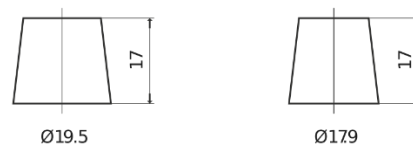

Sortimentslista

Batterier till Personbil och Lätta fordon

Premium EA612

Best. nr.	EA612
Technology	Flooded
EAN/GTIN	3661024034272
Spänning	12 V
Kapacitet	61.0 Ah
CCA	600 A
Längd	242 mm
Bredd	175 mm
Höjd	175 mm
Kärl	LB2
Polställning	ETN 0
Poltyp	EN taper post
Fästklack	B13
Vikt (kan variera)	14.00 kg

Polställning

Poltyp

Fästklack

Design, funktioner och specifikationer kan ändras utan föregående meddelande. Vi fransäger oss alla utfästelser eller garantier, uttryckliga eller underförstådda, angående data eller rekommendationer, och ska under inga omständigheter hållas ansvariga för någon förlust eller skada som påstås ha uppstått som ett resultat. Vissa produkter kanske inte är tillgängliga på din lokala marknad.