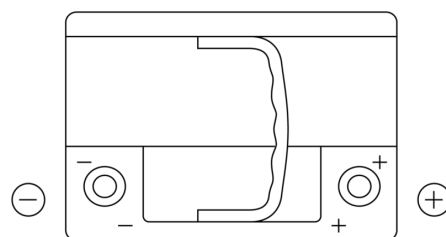

**Sortimentslista**

Batterier till Personbil och Lätta fordon

**Premium EA612**

Best. nr.	EA612
Technology	Flooded
EAN/GTIN	3661024034272
Spänning	12 V
Kapacitet	61.0 Ah
CCA	600 A
Längd	242 mm
Bredd	175 mm
Höjd	175 mm
Kärl	LB2
Polställning	ETN 0
Poltyp	EN taper post
Fästklack	B13
Vikt (kan variera)	14.00 kg

**Polställning****Poltyp**

Positive Terminal

Negative Terminal

**Fästklack**

Design, funktioner och specifikationer kan ändras utan föregående meddelande. Vi fransäger oss alla utfästelser eller garantier, uttryckliga eller underförstådda, angående data eller rekommendationer, och ska under inga omständigheter hållas ansvariga för någon förlust eller skada som påstås ha uppstått som ett resultat. Vissa produkter kanske inte är tillgängliga på din lokala marknad.