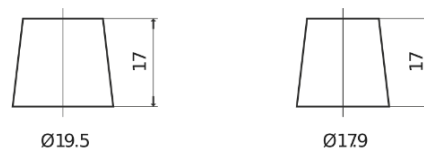

Sortimentslista

Batterier till Personbil och Lätta fordon

Premium EA530

Best. nr.	EA530
Technology	Flooded
EAN/GTIN	3661024034203
Spänning	12 V
Kapacitet	53.0 Ah
CCA	540 A
Längd	207 mm
Bredd	175 mm
Höjd	190 mm
Kärl	L01
Polställning	ETN 0
Poltyp	EN taper post
Fästklack	B13
Vikt (kan variera)	12.70 kg

Polställning

Poltyp

Fästklack

Design, funktioner och specifikationer kan ändras utan föregående meddelande. Vi fransäger oss alla utfästelser eller garantier, uttryckliga eller underförstådda, angående data eller rekommendationer, och ska under inga omständigheter hållas ansvariga för någon förlust eller skada som påstås ha uppstått som ett resultat. Vissa produkter kanske inte är tillgängliga på din lokala marknad.