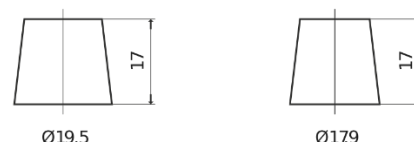

Sortimentslista

Batterier till Personbil och Lätta fordon

Premium EA530

Best. nr.	EA530
Technology	Flooded
EAN/GTIN	3661024034203
Spänning	12 V
Kapacitet	53.0 Ah
CCA	540 A
Längd	207 mm
Bredd	175 mm
Höjd	190 mm
Kärl	L01
Polställning	ETN 0
Poltyp	EN taper post
Fästklack	B13
Vikt (kan variera)	12.70 kg

Polställning

Poltyp

Fästklack

Design, funktioner och specifikationer kan ändras utan föregående meddelande. Vi frångår oss alla utfästelser eller garantier, uttryckliga eller underförstådda, angående data eller rekommendationer, och ska under inga omständigheter hållas ansvariga för någon förlust eller skada som påstås ha uppstått som ett resultat. Vissa produkter kanske inte är tillgängliga på din lokala marknad.