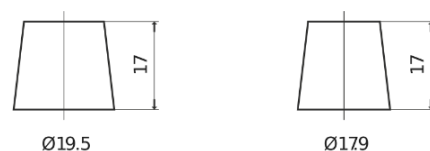

Sortimentslista

Batterier till Personbil och Lätta fordon

Premium EA472

Best. nr.	EA472
Technology	Flooded
EAN/GTIN	3661024034265
Spänning	12 V
Kapacitet	47.0 Ah
CCA	450 A
Längd	207 mm
Bredd	175 mm
Höjd	175 mm
Kärl	LB1
Polställning	ETN 0
Poltyp	EN taper post
Fästklack	B13
Vikt (kan variera)	11.40 kg

Polställning

Poltyp

Fästklack

Design, funktioner och specifikationer kan ändras utan föregående meddelande. Vi fransäger oss alla utfästelser eller garantier, uttryckliga eller underförstådda, angående data eller rekommendationer, och ska under inga omständigheter hållas ansvariga för någon förlust eller skada som påstås ha uppstått som ett resultat. Vissa produkter kanske inte är tillgängliga på din lokala marknad.