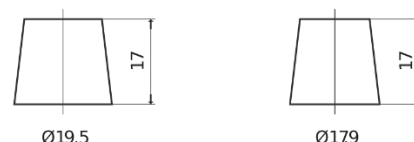

Sortimentslista

Batterier till Personbil och Lätta fordon

Premium EA472

Best. nr.	EA472
Technology	Flooded
EAN/GTIN	3661024034265
Spänning	12 V
Kapacitet	47.0 Ah
CCA	450 A
Längd	207 mm
Bredd	175 mm
Höjd	175 mm
Kärl	LB1
Polställning	ETN 0
Poltyp	EN taper post
Fästklack	B13
Vikt (kan variera)	11.40 kg

Polställning

Poltyp

Fästklack

Design, funktioner och specifikationer kan ändras utan föregående meddelande. Vi fransäger oss alla utfästelser eller garantier, uttryckliga eller underförstådda, angående data eller rekommendationer, och ska under inga omständigheter hållas ansvariga för någon förlust eller skada som påstås ha uppstått som ett resultat. Vissa produkter kanske inte är tillgängliga på din lokala marknad.