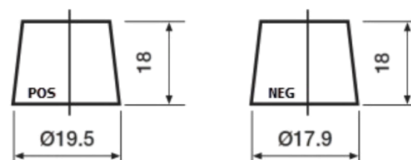

Sortimentslista

Batterier till Personbil och Lätta fordon

Premium EA456

Best. nr.	EA456
Technology	Flooded
EAN/GTIN	3661024034128
Spänning	12 V
Kapacitet	45.0 Ah
CCA	390 A
Längd	237 mm
Bredd	127 mm
Höjd	227 mm
Kärl	B24
Polställning	ETN 0
Poltyp	JIS taper post
Fästklack	B1
Vikt (kan variera)	11.80 kg

Polställning**Poltyp**

Remove T1 adapter for T3

**Fästklack**

Design, funktioner och specifikationer kan ändras utan föregående meddelande. Vi fransäger oss alla utfästelser eller garantier, uttryckliga eller underförstådda, angående data eller rekommendationer, och ska under inga omständigheter hållas ansvariga för någon förlust eller skada som påstås ha uppstått som ett resultat. Vissa produkter kanske inte är tillgängliga på din lokala marknad.