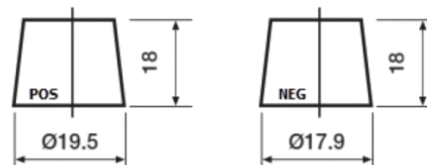

Sortimentslista

Batterier till Personbil och Lätta fordon

Premium EA456

Best. nr.	EA456
Technology	Flooded
EAN/GTIN	3661024034128
Spänning	12 V
Kapacitet	45.0 Ah
CCA	390 A
Längd	237 mm
Bredd	127 mm
Höjd	227 mm
Kärl	B24
Polställning	ETN 0
Poltyp	JIS taper post
Fästklack	B1
Vikt (kan variera)	11.80 kg

Polställning

Poltyp

Remove T1 adapter for T3

Fästklack

Design, funktioner och specifikationer kan ändras utan föregående meddelande. Vi fransäger oss alla utfästelser eller garantier, uttryckliga eller underförstådda, angående data eller rekommendationer, och ska under inga omständigheter hållas ansvariga för någon förlust eller skada som påstås ha uppstått som ett resultat. Vissa produkter kanske inte är tillgängliga på din lokala marknad.