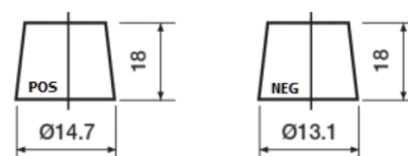

Sortimentslista

Batterier till Personbil och Lätta fordon

Premium EA456

Best. nr.	EA456
Technology	Flooded
EAN/GTIN	3661024034128
Spänning	12 V
Kapacitet	45.0 Ah
CCA	390 A
Längd	237 mm
Bredd	127 mm
Höjd	227 mm
Kärl	B24
Polställning	ETN 0
Poltyp	JIS taper post
Fästklack	B1
Vikt (kan variera)	11.80 kg

Polställning

Poltyp

Remove T1 adapter for T3

Fästklack

Design, funktioner och specifikationer kan ändras utan föregående meddelande. Vi fransäger oss alla utfästelser eller garantier, uttryckliga eller underförstådda, angående data eller rekommendationer, och ska under inga omständigheter hållas ansvariga för någon förlust eller skada som påstås ha uppstått som ett resultat. Vissa produkter kanske inte är tillgängliga på din lokala marknad.