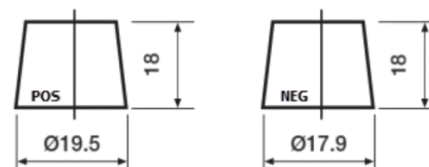

**Sortimentslista**

Batterier till Personbil och Lätta fordon

**Premium EA456**

Best. nr.	EA456
Technology	Flooded
EAN/GTIN	3661024034128
Spänning	12 V
Kapacitet	45.0 Ah
CCA	390 A
Längd	237 mm
Bredd	127 mm
Höjd	227 mm
Kärl	B24
Polställning	ETN 0
Poltyp	JIS taper post
Fästklack	B1
Vikt (kan variera)	11.80 kg

**Polställning****Poltyp**

Remove T1 adapter for T3

**Fästklack**

Design, funktioner och specifikationer kan ändras utan föregående meddelande. Vi fransäger oss alla utfästelser eller garantier, uttryckliga eller underförstådda, angående data eller rekommendationer, och ska under inga omständigheter hållas ansvariga för någon förlust eller skada som påstås ha uppstått som ett resultat. Vissa produkter kanske inte är tillgängliga på din lokala marknad.