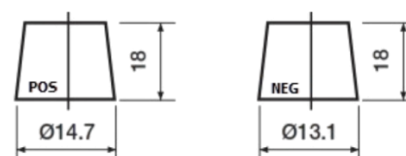

Sortimentslista

Batterier till Personbil och Lätta fordon

Premium EA456

Best. nr.	EA456
Technology	Flooded
EAN/GTIN	3661024034128
Spänning	12 V
Kapacitet	45.0 Ah
CCA	390 A
Längd	237 mm
Bredd	127 mm
Höjd	227 mm
Kärl	B24
Polställning	ETN 0
Poltyp	JIS taper post
Fästklack	B1
Vikt (kan variera)	11.80 kg

Polställning**Poltyp**

Remove T1 adapter for T3

**Fästklack**

Design, funktioner och specifikationer kan ändras utan föregående meddelande. Vi fransäger oss alla utfästelser eller garantier, uttryckliga eller underförstådda, angående data eller rekommendationer, och ska under inga omständigheter hållas ansvariga för någon förlust eller skada som påstås ha uppstått som ett resultat. Vissa produkter kanske inte är tillgängliga på din lokala marknad.