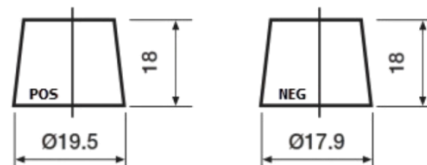

Sortimentslista

Batterier till Personbil och Lätta fordon

Premium EA456

Best. nr.	EA456
Technology	Flooded
EAN/GTIN	3661024034128
Spänning	12 V
Kapacitet	45.0 Ah
CCA	390 A
Längd	237 mm
Bredd	127 mm
Höjd	227 mm
Kärl	B24
Polställning	ETN 0
Poltyp	JIS taper post
Fästklack	B1
Vikt (kan variera)	11.80 kg

Polställning**Poltyp**

Remove T1 adapter for T3

**Fästklack**

Design, funktioner och specifikationer kan ändras utan föregående meddelande. Vi fransäger oss alla utfästelser eller garantier, uttryckliga eller underförstådda, angående data eller rekommendationer, och ska under inga omständigheter hållas ansvariga för någon förlust eller skada som påstås ha uppstått som ett resultat. Vissa produkter kanske inte är tillgängliga på din lokala marknad.