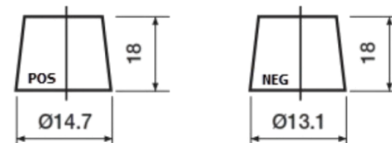

Sortimentslista

Batterier till Personbil och Lätta fordon

Premium EA456

Best. nr.	EA456
Technology	Flooded
EAN/GTIN	3661024034128
Spänning	12 V
Kapacitet	45.0 Ah
CCA	390 A
Längd	237 mm
Bredd	127 mm
Höjd	227 mm
Kärl	B24
Polställning	ETN 0
Poltyp	JIS taper post
Fästklack	B1
Vikt (kan variera)	11.80 kg

Polställning**Poltyp**

Remove T1 adapter for T3

**Fästklack**

Design, funktioner och specifikationer kan ändras utan föregående meddelande. Vi fransäger oss alla utfästelser eller garantier, uttryckliga eller underförstådda, angående data eller rekommendationer, och ska under inga omständigheter hållas ansvariga för någon förlust eller skada som påstås ha uppstått som ett resultat. Vissa produkter kanske inte är tillgängliga på din lokala marknad.