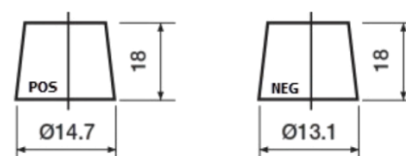

**Sortimentslista**

Batterier till Personbil och Lätta fordon

**Premium EA456**

Best. nr.	EA456
Technology	Flooded
EAN/GTIN	3661024034128
Spänning	12 V
Kapacitet	45.0 Ah
CCA	390 A
Längd	237 mm
Bredd	127 mm
Höjd	227 mm
Kärl	B24
Polställning	ETN 0
Poltyp	JIS taper post
Fästklack	B1
Vikt (kan variera)	11.80 kg

**Polställning****Poltyp**

Remove T1 adapter for T3

**Fästklack**

Design, funktioner och specifikationer kan ändras utan föregående meddelande. Vi fransäger oss alla utfästelser eller garantier, uttryckliga eller underförstådda, angående data eller rekommendationer, och ska under inga omständigheter hållas ansvariga för någon förlust eller skada som påstås ha uppstått som ett resultat. Vissa produkter kanske inte är tillgängliga på din lokala marknad.