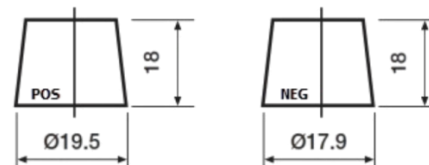

Sortimentslista

Batterier till Personbil och Lätta fordon

Premium EA456

Best. nr.	EA456
Technology	Flooded
EAN/GTIN	3661024034128
Spänning	12 V
Kapacitet	45.0 Ah
CCA	390 A
Längd	237 mm
Bredd	127 mm
Höjd	227 mm
Kärl	B24
Polställning	ETN 0
Poltyp	JIS taper post
Fästklack	B1
Vikt (kan variera)	11.80 kg

Polställning

Poltyp

Remove T1 adapter for T3

Fästklack

Design, funktioner och specifikationer kan ändras utan föregående meddelande. Vi fransäger oss alla utfästelser eller garantier, uttryckliga eller underförstådda, angående data eller rekommendationer, och ska under inga omständigheter hållas ansvariga för någon förlust eller skada som påstås ha uppstått som ett resultat. Vissa produkter kanske inte är tillgängliga på din lokala marknad.