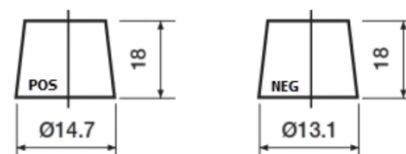

Sortimentslista

Batterier till Personbil och Lätta fordon

Premium EA456

Best. nr.	EA456
Technology	Flooded
EAN/GTIN	3661024034128
Spänning	12 V
Kapacitet	45.0 Ah
CCA	390 A
Längd	237 mm
Bredd	127 mm
Höjd	227 mm
Kärl	B24
Polställning	ETN 0
Poltyp	JIS taper post
Fästklack	B1
Vikt (kan variera)	11.80 kg

Polställning

Poltyp

Remove T1 adapter for T3

Fästklack

Design, funktioner och specifikationer kan ändras utan föregående meddelande. Vi fransäger oss alla utfästelser eller garantier, uttryckliga eller underförstådda, angående data eller rekommendationer, och ska under inga omständigheter hållas ansvariga för någon förlust eller skada som påstås ha uppstått som ett resultat. Vissa produkter kanske inte är tillgängliga på din lokala marknad.