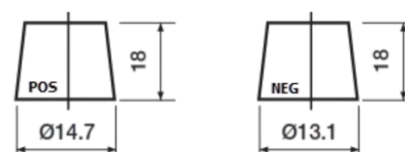

**Sortimentslista**

Batterier till Personbil och Lätta fordon

**Premium EA406**

Best. nr.	EA406
Technology	Flooded
EAN/GTIN	3661024037433
Spänning	12 V
Kapacitet	40.0 Ah
CCA	350 A
Längd	187 mm
Bredd	127 mm
Höjd	220 mm
Kärl	B19
Polställning	ETN 0
Poltyp	JIS taper post
Fästklack	B1
Vikt (kan variera)	9.30 kg

**Polställning****Poltyp**

Remove T1 adapter for T3

**Fästklack**

Design, funktioner och specifikationer kan ändras utan föregående meddelande. Vi fransäger oss alla utfästelser eller garantier, uttryckliga eller underförstådda, angående data eller rekommendationer, och ska under inga omständigheter hållas ansvariga för någon förlust eller skada som påstås ha uppstått som ett resultat. Vissa produkter kanske inte är tillgängliga på din lokala marknad.