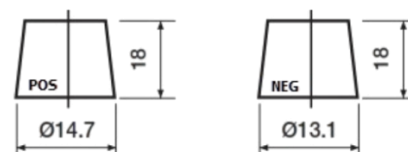

Sortimentslista

Batterier till Personbil och Lätta fordon

Premium EA406

Best. nr.	EA406
Technology	Flooded
EAN/GTIN	3661024037433
Spänning	12 V
Kapacitet	40.0 Ah
CCA	350 A
Längd	187 mm
Bredd	127 mm
Höjd	220 mm
Kärl	B19
Polställning	ETN 0
Poltyp	JIS taper post
Fästklack	B1
Vikt (kan variera)	9.30 kg

Polställning

Poltyp

Remove T1 adapter for T3

Fästklack

Design, funktioner och specifikationer kan ändras utan föregående meddelande. Vi fransäger oss alla utfästelser eller garantier, uttryckliga eller underförstådda, angående data eller rekommendationer, och ska under inga omständigheter hållas ansvariga för någon förlust eller skada som påstås ha uppstått som ett resultat. Vissa produkter kanske inte är tillgängliga på din lokala marknad.