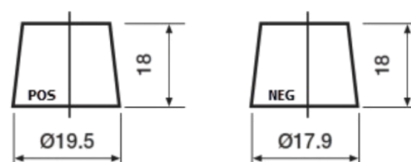

**Sortimentslista**

Batterier till Personbil och Lätta fordon

**Premium EA406**

Best. nr.	EA406
Technology	Flooded
EAN/GTIN	3661024037433
Spänning	12 V
Kapacitet	40.0 Ah
CCA	350 A
Längd	187 mm
Bredd	127 mm
Höjd	220 mm
Kärl	B19
Polställning	ETN 0
Poltyp	JIS taper post
Fästklack	B1
Vikt (kan variera)	9.30 kg

**Polställning****Poltyp**

Remove T1 adapter for T3

**Fästklack**

Design, funktioner och specifikationer kan ändras utan föregående meddelande. Vi fransäger oss alla utfästelser eller garantier, uttryckliga eller underförstådda, angående data eller rekommendationer, och ska under inga omständigheter hållas ansvariga för någon förlust eller skada som påstås ha uppstått som ett resultat. Vissa produkter kanske inte är tillgängliga på din lokala marknad.