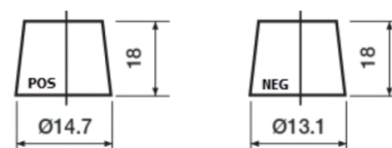

**Sortimentslista**

Batterier till Personbil och Lätta fordon

**Premium EA406**

Best. nr.	EA406
Technology	Flooded
EAN/GTIN	3661024037433
Spänning	12 V
Kapacitet	40.0 Ah
CCA	350 A
Längd	187 mm
Bredd	127 mm
Höjd	220 mm
Kärl	B19
Polställning	ETN 0
Poltyp	JIS taper post
Fästklack	B1
Vikt (kan variera)	9.30 kg

**Polställning****Poltyp**

Remove T1 adapter for T3

**Fästklack**

Design, funktioner och specifikationer kan ändras utan föregående meddelande. Vi fransäger oss alla utfästelser eller garantier, uttryckliga eller underförstådda, angående data eller rekommendationer, och ska under inga omständigheter hållas ansvariga för någon förlust eller skada som påstås ha uppstått som ett resultat. Vissa produkter kanske inte är tillgängliga på din lokala marknad.