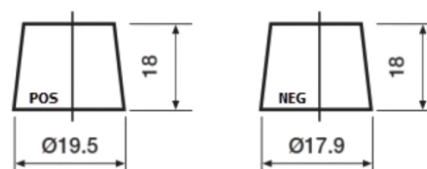

Sortimentslista

Batterier till Personbil och Lätta fordon

Premium EA406

Best. nr.	EA406
Technology	Flooded
EAN/GTIN	3661024037433
Spänning	12 V
Kapacitet	40.0 Ah
CCA	350 A
Längd	187 mm
Bredd	127 mm
Höjd	220 mm
Kärl	B19
Polställning	ETN 0
Poltyp	JIS taper post
Fästklack	B1
Vikt (kan variera)	9.30 kg

Polställning

Poltyp

Remove T1 adapter for T3

Fästklack

Design, funktioner och specifikationer kan ändras utan föregående meddelande. Vi fransäger oss alla utfästelser eller garantier, uttryckliga eller underförstådda, angående data eller rekommendationer, och ska under inga omständigheter hållas ansvariga för någon förlust eller skada som påstås ha uppstått som ett resultat. Vissa produkter kanske inte är tillgängliga på din lokala marknad.