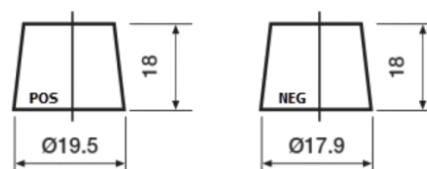

**Sortimentslista**

Batterier till Personbil och Lätta fordon

**Premium EA406**

Best. nr.	EA406
Technology	Flooded
EAN/GTIN	3661024037433
Spänning	12 V
Kapacitet	40.0 Ah
CCA	350 A
Längd	187 mm
Bredd	127 mm
Höjd	220 mm
Kärl	B19
Polställning	ETN 0
Poltyp	JIS taper post
Fästklack	B1
Vikt (kan variera)	9.30 kg

**Polställning****Poltyp**

Remove T1 adapter for T3

**Fästklack**

Design, funktioner och specifikationer kan ändras utan föregående meddelande. Vi fransäger oss alla utfästelser eller garantier, uttryckliga eller underförstådda, angående data eller rekommendationer, och ska under inga omständigheter hållas ansvariga för någon förlust eller skada som påstås ha uppstått som ett resultat. Vissa produkter kanske inte är tillgängliga på din lokala marknad.