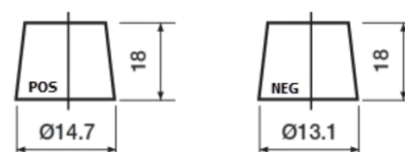

Sortimentslista

Batterier till Personbil och Lätta fordon

Premium EA406

Best. nr.	EA406
Technology	Flooded
EAN/GTIN	3661024037433
Spänning	12 V
Kapacitet	40.0 Ah
CCA	350 A
Längd	187 mm
Bredd	127 mm
Höjd	220 mm
Kärl	B19
Polställning	ETN 0
Poltyp	JIS taper post
Fästklack	B1
Vikt (kan variera)	9.30 kg

Polställning

Poltyp

Remove T1 adapter for T3

Fästklack

Design, funktioner och specifikationer kan ändras utan föregående meddelande. Vi fransäger oss alla utfästelser eller garantier, uttryckliga eller underförstådda, angående data eller rekommendationer, och ska under inga omständigheter hållas ansvariga för någon förlust eller skada som påstås ha uppstått som ett resultat. Vissa produkter kanske inte är tillgängliga på din lokala marknad.