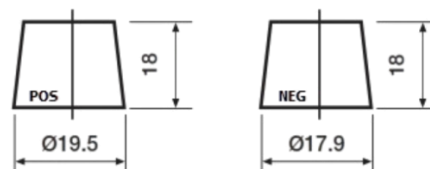

Poltyp

Remove T1 adapter for T3