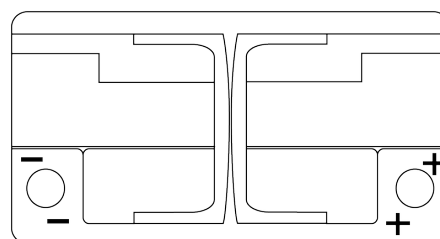

Sortimentslista

Batterier till Personbil och Lätta fordon

Premium EA1050

Best. nr.	EA1050
Technology	Flooded
EAN/GTIN	3661024034302
Spänning	12 V
Kapacitet	105.0 Ah
CCA	850 A
Längd	315 mm
Bredd	175 mm
Höjd	205 mm
Kärl	LH4
Polställning	ETN 0
Poltyp	EN taper post
Fästklack	B13
Vikt (kan variera)	23.10 kg

Polställning**Poltyp**

Positive Terminal

Negative Terminal

Fästklack

Design, funktioner och specifikationer kan ändras utan föregående meddelande. Vi fransäger oss alla utfästelser eller garantier, uttryckliga eller underförstådda, angående data eller rekommendationer, och ska under inga omständigheter hållas ansvariga för någon förlust eller skada som påstås ha uppstått som ett resultat. Vissa produkter kanske inte är tillgängliga på din lokala marknad.