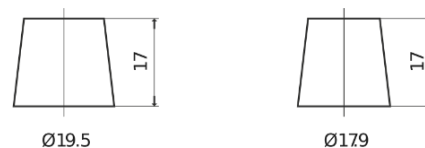

Sortimentslista

Batterier till Personbil och Lätta fordon

Premium EA1050

Best. nr.	EA1050
Technology	Flooded
EAN/GTIN	3661024034302
Spänning	12 V
Kapacitet	105.0 Ah
CCA	850 A
Längd	315 mm
Bredd	175 mm
Höjd	205 mm
Kärl	LH4
Polställning	ETN 0
Poltyp	EN taper post
Fästklack	B13
Vikt (kan variera)	23.10 kg

Polställning

Poltyp

Fästklack

Design, funktioner och specifikationer kan ändras utan föregående meddelande. Vi fransäger oss alla utfästelser eller garantier, uttryckliga eller underförstådda, angående data eller rekommendationer, och ska under inga omständigheter hållas ansvariga för någon förlust eller skada som påstås ha uppstått som ett resultat. Vissa produkter kanske inte är tillgängliga på din lokala marknad.