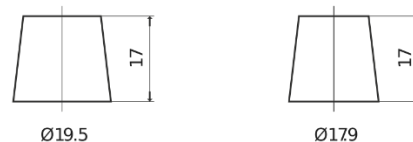

Sortimentslista

Batterier till Marin och Fritid

Dual TR550

Best. nr.	TR550
Technology	Flooded
EAN/GTIN	3661024055987
Spänning	12 V
Kapacitet	115 Ah
CCA	760 A
Watt hour	550 Wh
Längd	349 mm
Bredd	175 mm
Höjd	235 mm
Kärl	D02
Polställning	ETN 1
Poltyp	EN taper post
Fästklack	B0
Vikt (kan variera)	27.80 kg

Polställning

Poltyp

Fästklack

Design, funktioner och specifikationer kan ändras utan föregående meddelande. Vi fransäger oss alla utfästelser eller garantier, uttryckliga eller underförstådda, angående data eller rekommendationer, och ska under inga omständigheter hållas ansvariga för någon förlust eller skada som påstås ha uppstått som ett resultat. Vissa produkter kanske inte är tillgängliga på din lokala marknad.