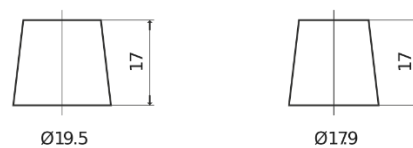

Sortimentslista

Batterier till Personbil och Lätta fordon

Premium EA1050

Best. nr.	EA1050
Technology	Flooded
EAN/GTIN	3661024034302
Spänning	12 V
Kapacitet	105.0 Ah
CCA	850 A
Längd	315 mm
Bredd	175 mm
Höjd	205 mm
Kärl	LH4
Polställning	ETN 0
Poltyp	EN taper post
Fästklack	B13
Vikt (kan variera)	23.10 kg

Polställning

Poltyp

Fästklack

Design, funktioner och specifikationer kan ändras utan föregående meddelande. Vi fransäger oss alla utfästelser eller garantier, uttryckliga eller underförstådda, angående data eller rekommendationer, och ska under inga omständigheter hållas ansvariga för någon förlust eller skada som påstås ha uppstått som ett resultat. Vissa produkter kanske inte är tillgängliga på din lokala marknad.