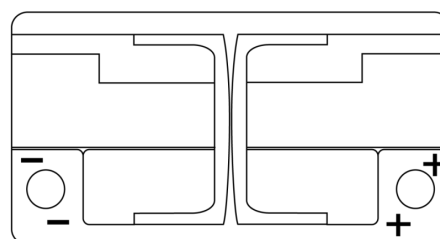

Sortimentslista

Batterier till Personbil och Lätta fordon

Premium EA1050

Best. nr.	EA1050
Technology	Flooded
EAN/GTIN	3661024034302
Spänning	12 V
Kapacitet	105.0 Ah
CCA	850 A
Längd	315 mm
Bredd	175 mm
Höjd	205 mm
Kärl	LH4
Polställning	ETN 0
Poltyp	EN taper post
Fästklack	B13
Vikt (kan variera)	23.10 kg

Polställning**Poltyp**

Positive Terminal

Negative Terminal

Fästklack

Design, funktioner och specifikationer kan ändras utan föregående meddelande. Vi fransäger oss alla utfästelser eller garantier, uttryckliga eller underförstådda, angående data eller rekommendationer, och ska under inga omständigheter hållas ansvariga för någon förlust eller skada som påstås ha uppstått som ett resultat. Vissa produkter kanske inte är tillgängliga på din lokala marknad.