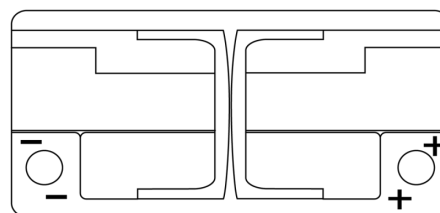

Sortimentslista

Batterier till Personbil och Lätta fordon

Premium EA1000

Best. nr.	EA1000
Technology	Flooded
EAN/GTIN	3661024034258
Spänning	12 V
Kapacitet	100.0 Ah
CCA	900 A
Längd	353 mm
Bredd	175 mm
Höjd	190 mm
Kärl	L05
Polställning	ETN 0
Poltyp	EN taper post
Fästklack	B13
Vikt (kan variera)	22.60 kg

Polställning**Poltyp**

PositiveTerminal

NegativeTerminal

Fästklack

Design, funktioner och specifikationer kan ändras utan föregående meddelande. Vi fransäger oss alla utfästelser eller garantier, uttryckliga eller underförstådda, angående data eller rekommendationer, och ska under inga omständigheter hållas ansvariga för någon förlust eller skada som påstås ha uppstått som ett resultat. Vissa produkter kanske inte är tillgängliga på din lokala marknad.