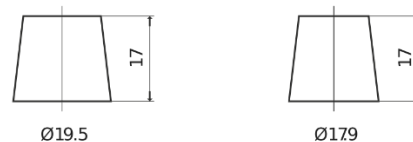

Sortimentslista

Batterier till Marin och Fritid

Dual ER550

Product registered and
ncc verified
www.thencc.org.uk

Best. nr.	ER550
Technology	Flooded
EAN/GTIN	3661024035989
Spänning	12 V
Kapacitet	115 Ah
CCA	760 A
Watt hour	550 Wh
Längd	349 mm
Bredd	175 mm
Höjd	235 mm
Kärl	D02
Polställning	ETN 1
Poltyp	EN taper post
Fästklack	B0
Vikt (kan variera)	27.80 kg

Polställning

Poltyp

Fästklack

Design, funktioner och specifikationer kan ändras utan föregående meddelande. Vi fransäger oss alla utfästelser eller garantier, uttryckliga eller underförstådda, angående data eller rekommendationer, och ska under inga omständigheter hållas ansvariga för någon förlust eller skada som påstås ha uppstått som ett resultat. Vissa produkter kanske inte är tillgängliga på din lokala marknad.