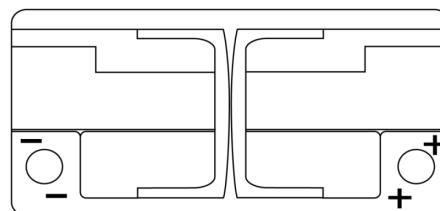

**Sortimentslista**

Batterier till Personbil och Lätta fordon

**Premium EA1000**

|                    |               |
|--------------------|---------------|
| Best. nr.          | EA1000        |
| Technology         | Flooded       |
| EAN/GTIN           | 3661024034258 |
| Spänning           | 12 V          |
| Kapacitet          | 100.0 Ah      |
| CCA                | 900 A         |
| Längd              | 353 mm        |
| Bredd              | 175 mm        |
| Höjd               | 190 mm        |
| Kärl               | L05           |
| Polställning       | ETN 0         |
| Poltyp             | EN taper post |
| Fästklack          | B13           |
| Vikt (kan variera) | 22.60 kg      |

**Polställning****Poltyp**

Positive Terminal

Negative Terminal

**Fästklack**

Design, funktioner och specifikationer kan ändras utan föregående meddelande. Vi fransäger oss alla utfästelser eller garantier, uttryckliga eller underförstådda, angående data eller rekommendationer, och ska under inga omständigheter hållas ansvariga för någon förlust eller skada som påstås ha uppstått som ett resultat. Vissa produkter kanske inte är tillgängliga på din lokala marknad.