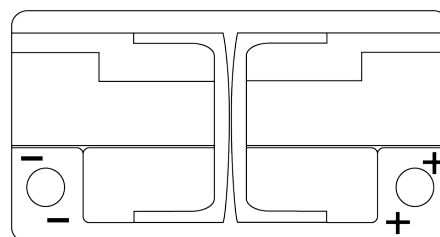

Аккумуляторы для Легковые автомобили

AGM EK800

Артикул / Короткий код	EK800
Technology	AGM
EAN/GTIN	3661024035729
Напряжение	12 V
Емкость	80 Ah
ССА	800 A
Длина	315 mm
Ширина	175 mm
Высота	190 mm
Размер блока	L04
Полярность	ETN 0
Тип Клеммы	EN taper post
Крепление	B13
Вес (может быть изменен)	23.10 kg

Полярность

Тип Клеммы

Positive Terminal

Negative Terminal

Крепление

Дизайн, характеристики и спецификации могут быть изменены без предварительного уведомления. Информация, содержащаяся на этом сайте, не является каким-либо заявлением или гарантией, буквальной или подразумеваемой, в отношении данных или рекомендаций, и мы ни в коем случае не несем ответственности за любые потери или ущерб, которые могут возникнуть в результате этого. Некоторые продукты могут быть недоступны на вашем рынке.