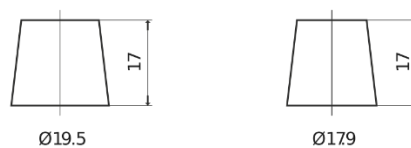

Product overview

Batteries for Camiões, Autocarros, Máquinas de Constgrução e Agrícolas.

StartPRO EG1402

Referência comercial	EG1402
Technology	Flooded
EAN/GTIN	3661024035347
Voltagem	12 V
Capacidade	140 Ah
CCA	900 A
comprimento	508 mm
Largura	175 mm
Altura	205 mm
Dimensões do bloco	ATM
Esquema de ligação	ETN 0
Tipo de terminal	EN taper post
Abas de fixação	B1
Peso (sujeito a variações)	33.80 kg

Esquema de ligação**Tipo de terminal**

Positive Terminal

Negative Terminal

Abas de fixação

Design, recursos e especificações estão sujeitos a alterações sem aviso prévio. Rejeitamos qualquer representação ou garantia, expressa ou implícita, relativa aos dados ou recomendações e, em nenhum caso, seremos responsáveis por qualquer perda ou dano reivindicado como resultado. Alguns produtos podem não estar disponíveis no mercado local.