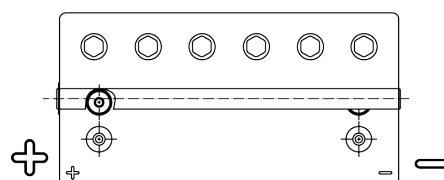

**Product overview**

Batteries for Maritimas e de lazer

**Start AGM EM960**

Referência comercial	EM960
Technology	AGM
EAN/GTIN	3661024036016
Voltagem	12 V
Capacidade	100 Ah
CCA	800 A
MCA	960
comprimento	330 mm
Largura	173 mm
Altura	240 mm
Dimensões do bloco	G31
Esquema de ligação	ETN 1
Tipo de terminal	SAE M 3/8" taper&stud
Abas de fixação	B0
Peso (sujeito a variações)	31.00 kg

**Esquema de ligação****Tipo de terminal****Abas de fixação**

Design, recursos e especificações estão sujeitos a alterações sem aviso prévio. Rejeitamos qualquer representação ou garantia, expressa ou implícita, relativa aos dados ou recomendações e, em nenhum caso, seremos responsáveis por qualquer perda ou dano reivindicado como resultado. Alguns produtos podem não estar disponíveis no mercado local.