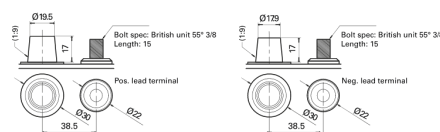

**Product overview**

Batteries for Maritimas e de lazer

**Start AGM EM960**

Referência comercial	EM960
Technology	AGM
EAN/GTIN	3661024036016
Voltagem	12 V
Capacidade	100 Ah
CCA	800 A
MCA	960
comprimento	330 mm
Largura	173 mm
Altura	240 mm
Dimensões do bloco	G31
Esquema de ligação	ETN 1
Tipo de terminal	SAE M 3/8" taper&stud
Abas de fixação	B0
Peso (sujeito a variações)	31.00 kg

**Esquema de ligação****Tipo de terminal****Abas de fixação**

Design, recursos e especificações estão sujeitos a alterações sem aviso prévio. Rejeitamos qualquer representação ou garantia, expressa ou implícita, relativa aos dados ou recomendações e, em nenhum caso, seremos responsáveis por qualquer perda ou dano reivindicado como resultado. Alguns produtos podem não estar disponíveis no mercado local.