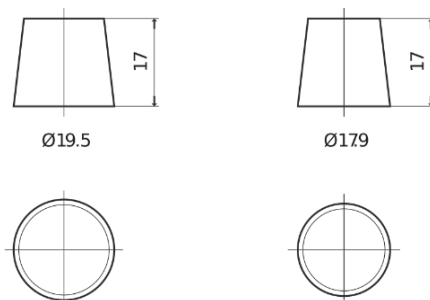

Batteries for Carros

Formula FB440

Referência comercial	FB440
Technology	Flooded
EAN/GTIN	3661024044509
Voltagem	12 V
Capacidade	44.0 Ah
CCA	400 A
comprimento	175 mm
Largura	175 mm
Altura	190 mm
Dimensões do bloco	L00
Esquema de ligação	ETN 0
Tipo de terminal	EN taper post
Abas de fixação	B13
Peso (sujeito a variações)	10.70 kg

Esquema de ligação

Tipo de terminal

Positive Terminal

Negative Terminal

Abas de fixação

Design, recursos e especificações estão sujeitos a alterações sem aviso prévio. Rejeitamos qualquer representação ou garantia, expressa ou implícita, relativa aos dados ou recomendações e, em nenhum caso, seremos responsáveis por qualquer perda ou dano reivindicado como resultado. Alguns produtos podem não estar disponíveis no mercado local.