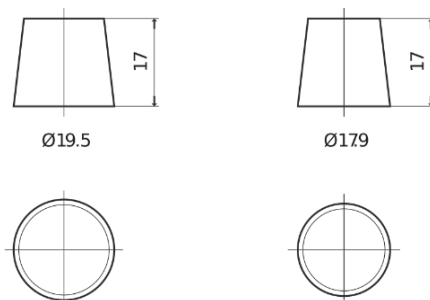

Batteries for Carros

Formula FB440

| | |
|----------------------------|---------------|
| Referência comercial | FB440 |
| Technology | Flooded |
| EAN/GTIN | 3661024044509 |
| Voltagem | 12 V |
| Capacidade | 44.0 Ah |
| CCA | 400 A |
| comprimento | 175 mm |
| Largura | 175 mm |
| Altura | 190 mm |
| Dimensões do bloco | L00 |
| Esquema de ligação | ETN 0 |
| Tipo de terminal | EN taper post |
| Abas de fixação | B13 |
| Peso (sujeito a variações) | 10.70 kg |

Esquema de ligação

Tipo de terminal

Positive Terminal

Negative Terminal

Abas de fixação

Design, recursos e especificações estão sujeitos a alterações sem aviso prévio. Rejeitamos qualquer representação ou garantia, expressa ou implícita, relativa aos dados ou recomendações e, em nenhum caso, seremos responsáveis por qualquer perda ou dano reivindicado como resultado. Alguns produtos podem não estar disponíveis no mercado local.