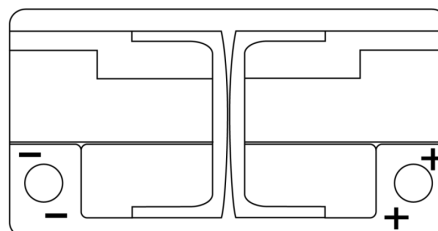

Product overview

Batteries for Carros

Formula Xtreme FA852

Referência comercial	FA852
Technology	Flooded
EAN/GTIN	3661024044295
Voltagem	12 V
Capacidade	85.0 Ah
CCA	800 A
comprimento	315 mm
Largura	175 mm
Altura	175 mm
Dimensões do bloco	LB4
Esquema de ligação	ETN 0
Tipo de terminal	EN taper post
Abas de fixação	B13
Peso (sujeito a variações)	18.60 kg

Esquema de ligação**Tipo de terminal**

Positive Terminal

Negative Terminal

Abas de fixação

Design, recursos e especificações estão sujeitos a alterações sem aviso prévio. Rejeitamos qualquer representação ou garantia, expressa ou implícita, relativa aos dados ou recomendações e, em nenhum caso, seremos responsáveis por qualquer perda ou dano reivindicado como resultado. Alguns produtos podem não estar disponíveis no mercado local.