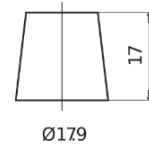

**Product overview**

Batteries for Carros

**Formula Xtreme FA852**

Referência comercial	FA852
Technology	Flooded
EAN/GTIN	3661024044295
Voltagem	12 V
Capacidade	85.0 Ah
CCA	800 A
comprimento	315 mm
Largura	175 mm
Altura	175 mm
Dimensões do bloco	LB4
Esquema de ligação	ETN 0
Tipo de terminal	EN taper post
Abas de fixação	B13
Peso (sujeito a variações)	18.60 kg

**Esquema de ligação****Tipo de terminal**

Ø19.5

Ø17.9

Positive Terminal

Negative Terminal

**Abas de fixação**

5 notches

10.5