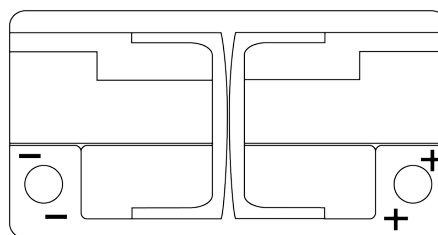

Product overview

Batteries for Carros

Formula Xtreme FA852

Referência comercial	FA852
Technology	Flooded
EAN/GTIN	3661024044295
Voltagem	12 V
Capacidade	85.0 Ah
CCA	800 A
comprimento	315 mm
Largura	175 mm
Altura	175 mm
Dimensões do bloco	LB4
Esquema de ligação	ETN 0
Tipo de terminal	EN taper post
Abas de fixação	B13
Peso (sujeito a variações)	18.60 kg

Esquema de ligação**Tipo de terminal**

Ø19.5

Ø17.9

Positive Terminal

Negative Terminal

Abas de fixação

5 notches

Design, recursos e especificações estão sujeitos a alterações sem aviso prévio. Rejeitamos qualquer representação ou garantia, expressa ou implícita, relativa aos dados ou recomendações e, em nenhum caso, seremos responsáveis por qualquer perda ou dano reivindicado como resultado. Alguns produtos podem não estar disponíveis no mercado local.