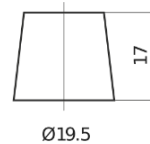

**Product overview**

Batteries for Carros

**Formula Xtreme FA852**

Referência comercial	FA852
Technology	Flooded
EAN/GTIN	3661024044295
Voltagem	12 V
Capacidade	85.0 Ah
CCA	800 A
comprimento	315 mm
Largura	175 mm
Altura	175 mm
Dimensões do bloco	LB4
Esquema de ligação	ETN 0
Tipo de terminal	EN taper post
Abas de fixação	B13
Peso (sujeito a variações)	18.60 kg

**Esquema de ligação****Tipo de terminal**

Ø19.5

Ø17.9

Positive Terminal

Negative Terminal

**Abas de fixação**

5 notches

10.5