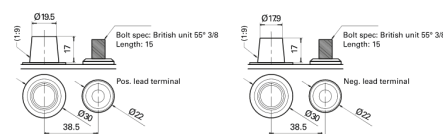

Product overview

Batteries for Maritimas e de lazer

Start AGM EM960

Referência comercial	EM960
Technology	AGM
EAN/GTIN	3661024036016
Voltagem	12 V
Capacidade	100.0 Ah
CCA	800 A
MCA	960
comprimento	330 mm
Largura	173 mm
Altura	240 mm
Dimensões do bloco	G31
Esquema de ligação	ETN 1
Tipo de terminal	SAE M 3/8" taper&stud
Abas de fixação	B0
Peso (sujeito a variações)	31.00 kg

Esquema de ligação**Tipo de terminal****Abas de fixação**

Design, recursos e especificações estão sujeitos a alterações sem aviso prévio. Rejeitamos qualquer representação ou garantia, expressa ou implícita, relativa aos dados ou recomendações e, em nenhum caso, seremos responsáveis por qualquer perda ou dano reivindicado como resultado. Alguns produtos podem não estar disponíveis no mercado local.