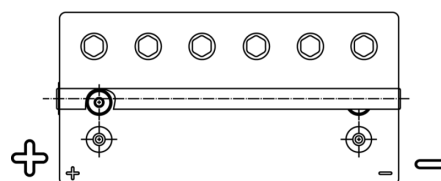

**Product overview**

Batteries for Maritimas e de lazer

**Start AGM EM960**

Referência comercial	EM960
Technology	AGM
EAN/GTIN	3661024036016
Voltagem	12 V
Capacidade	100.0 Ah
CCA	800 A
MCA	960
comprimento	330 mm
Largura	173 mm
Altura	240 mm
Dimensões do bloco	G31
Esquema de ligação	ETN 1
Tipo de terminal	SAE M 3/8" taper&stud
Abas de fixação	B0
Peso (sujeito a variações)	31.00 kg

**Esquema de ligação****Tipo de terminal****Abas de fixação**

Design, recursos e especificações estão sujeitos a alterações sem aviso prévio. Rejeitamos qualquer representação ou garantia, expressa ou implícita, relativa aos dados ou recomendações e, em nenhum caso, seremos responsáveis por qualquer perda ou dano reivindicado como resultado. Alguns produtos podem não estar disponíveis no mercado local.