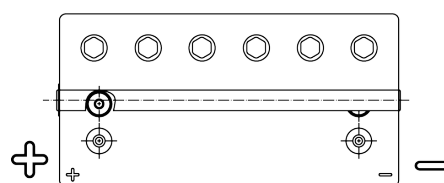

Product overview

Batteries for Maritimas e de lazer

Start AGM EM960

Referência comercial	EM960
Technology	AGM
EAN/GTIN	3661024036016
Voltagem	12 V
Capacidade	100.0 Ah
CCA	800 A
MCA	960
comprimento	330 mm
Largura	173 mm
Altura	240 mm
Dimensões do bloco	G31
Esquema de ligação	ETN 1
Tipo de terminal	SAE M 3/8" taper&stud
Abas de fixação	B0
Peso (sujeito a variações)	31.00 kg

Esquema de ligação**Tipo de terminal****Abas de fixação**

Design, recursos e especificações estão sujeitos a alterações sem aviso prévio. Rejeitamos qualquer representação ou garantia, expressa ou implícita, relativa aos dados ou recomendações e, em nenhum caso, seremos responsáveis por qualquer perda ou dano reivindicado como resultado. Alguns produtos podem não estar disponíveis no mercado local.