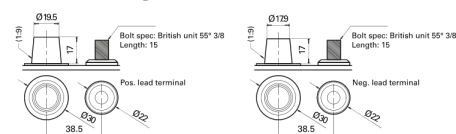

**Product overview**

Batteries for Maritimas e de lazer

**Start AGM EM960**

Referência comercial	EM960
Technology	AGM
EAN/GTIN	3661024036016
Voltagem	12 V
Capacidade	100.0 Ah
CCA	800 A
MCA	960
comprimento	330 mm
Largura	173 mm
Altura	240 mm
Dimensões do bloco	G31
Esquema de ligação	ETN 1
Tipo de terminal	SAE M 3/8" taper&stud
Abas de fixação	B0
Peso (sujeito a variações)	31.00 kg

**Esquema de ligação****Tipo de terminal****Abas de fixação**

Design, recursos e especificações estão sujeitos a alterações sem aviso prévio. Rejeitamos qualquer representação ou garantia, expressa ou implícita, relativa aos dados ou recomendações e, em nenhum caso, seremos responsáveis por qualquer perda ou dano reivindicado como resultado. Alguns produtos podem não estar disponíveis no mercado local.