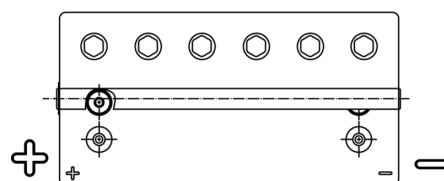

**Product overview**

Batteries for Maritimas e de lazer

**Start AGM EM960**

Referência comercial	EM960
Technology	AGM
EAN/GTIN	3661024036016
Voltagem	12 V
Capacidade	100.0 Ah
CCA	800 A
MCA	960
comprimento	330 mm
Largura	173 mm
Altura	240 mm
Dimensões do bloco	G31
Esquema de ligação	ETN 1
Tipo de terminal	SAE M 3/8" taper&stud
Abas de fixação	B0
Peso (sujeito a variações)	31.00 kg

**Esquema de ligação****Tipo de terminal****Abas de fixação**

Design, recursos e especificações estão sujeitos a alterações sem aviso prévio. Rejeitamos qualquer representação ou garantia, expressa ou implícita, relativa aos dados ou recomendações e, em nenhum caso, seremos responsáveis por qualquer perda ou dano reivindicado como resultado. Alguns produtos podem não estar disponíveis no mercado local.