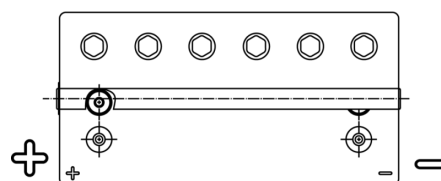

Product overview

Batteries for Maritimas e de lazer

Start AGM EM960

Referência comercial	EM960
Technology	AGM
EAN/GTIN	3661024036016
Voltagem	12 V
Capacidade	100.0 Ah
CCA	800 A
MCA	960
comprimento	330 mm
Largura	173 mm
Altura	240 mm
Dimensões do bloco	G31
Esquema de ligação	ETN 1
Tipo de terminal	SAE M 3/8" taper&stud
Abas de fixação	B0
Peso (sujeito a variações)	31.00 kg

Esquema de ligação**Tipo de terminal****Abas de fixação**

Design, recursos e especificações estão sujeitos a alterações sem aviso prévio. Rejeitamos qualquer representação ou garantia, expressa ou implícita, relativa aos dados ou recomendações e, em nenhum caso, seremos responsáveis por qualquer perda ou dano reivindicado como resultado. Alguns produtos podem não estar disponíveis no mercado local.