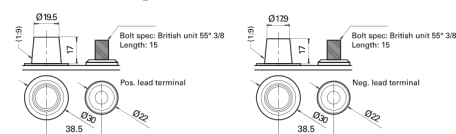

Product overview

Batteries for Maritimas e de lazer

Start AGM EM960

Referência comercial	EM960
Technology	AGM
EAN/GTIN	3661024036016
Voltagem	12 V
Capacidade	100.0 Ah
CCA	800 A
MCA	960
comprimento	330 mm
Largura	173 mm
Altura	240 mm
Dimensões do bloco	G31
Esquema de ligação	ETN 1
Tipo de terminal	SAE M 3/8" taper&stud
Abas de fixação	B0
Peso (sujeito a variações)	31.00 kg

Esquema de ligação**Tipo de terminal****Abas de fixação**

Design, recursos e especificações estão sujeitos a alterações sem aviso prévio. Rejeitamos qualquer representação ou garantia, expressa ou implícita, relativa aos dados ou recomendações e, em nenhum caso, seremos responsáveis por qualquer perda ou dano reivindicado como resultado. Alguns produtos podem não estar disponíveis no mercado local.