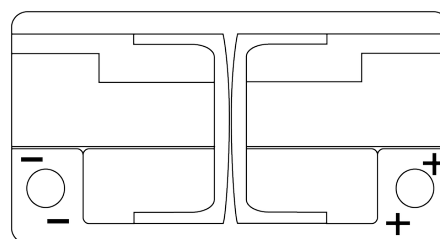

Przegląd produktów

Akumulatory do Samochodów

Premium EA1050

Kod	EA1050
Technology	Flooded
EAN/GTIN	3661024034302
Napięcie	12 V
Pojemność	105 Ah
Prąd rozruchowy	850 A
Długość	315 mm
Szerokość	175 mm
Wysokość	205 mm
Wymiary bloku	LH4
Polaryzacja	ETN 0
Typ końcówek	EN taper post
Mocowanie dolne	B13
Waga (wartość zmienna)	23.10 kg

Polaryzacja**Typ końcówek**

Positive Terminal

Negative Terminal

Mocowanie dolne

Konstrukcja, funkcje i specyfikacje mogą ulec zmianie bez powiadomienia. Informacje zawarte na stronie nie stanowią żadnego zapewnienia ani gwarancji, zarówno dosłownych jak i domniemanych, dotyczących danych lub zaleceń i w żadnym wypadku nie ponosimy odpowiedzialności za jakiegokolwiek straty lub szkody, które mogłyby powstać w ich wyniku. Niektóre produkty mogą nie być dostępne na Twoim lokalnym rynku.