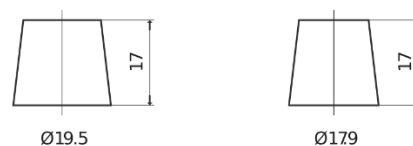

Typ końcówek