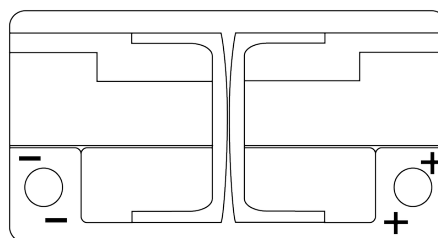

Przegląd produktów

Akumulatory do Samochodów

Premium EA1050

Kod	EA1050
Technology	Flooded
EAN/GTIN	3661024034302
Napięcie	12 V
Pojemność	105 Ah
Prąd rozruchowy	850 A
Długość	315 mm
Szerokość	175 mm
Wysokość	205 mm
Wymiary bloku	LH4
Polaryzacja	ETN 0
Typ końcówek	EN taper post
Mocowanie dolne	B13
Waga (wartość zmienna)	23.10 kg

Polaryzacja**Typ końcówek**

Positive Terminal

Negative Terminal

Mocowanie dolne

Konstrukcja, funkcje i specyfikacje mogą ulec zmianie bez powiadomienia. Informacje zawarte na stronie nie stanowią żadnego zapewnienia ani gwarancji, zarówno dosłownych jak i domniemyanych, dotyczących danych lub zaleceń i w żadnym wypadku nie ponosimy odpowiedzialności za jakiegokolwiek straty lub szkody, które mogłyby powstać w ich wyniku. Niektóre produkty mogą nie być dostępne na Twoim lokalnym rynku.