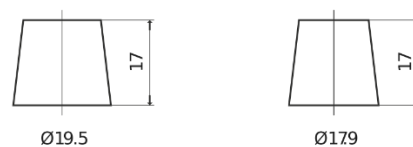

Typ końcówek