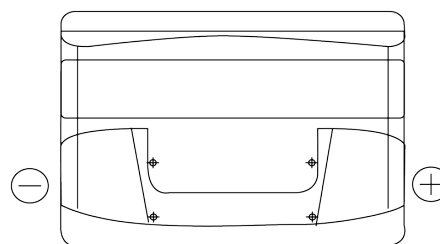

Akumulatory do Samochodów

**Plus CB712**

Kod	CB712
Technology	Flooded
EAN/GTIN	3661024014649
Napięcie	12 V
Pojemność	71 Ah
Prąd rozruchowy	670 A
Długość	278 mm
Szerokość	175 mm
Wysokość	175 mm
Wymiary bloku	LB3
Polaryzacja	ETN 0
Typ końcówek	EN taper post
Mocowanie dolne	B13
Waga (wartość zmienna)	15.30 kg

**Polaryzacja****Typ końcówek**

Positive Terminal

Negative Terminal

**Mocowanie dolne**

Konstrukcja, funkcje i specyfikacje mogą ulec zmianie bez powiadomienia. Informacje zawarte na stronie nie stanowią żadnego zapewnienia ani gwarancji, zarówno dosłownych jak i domniemyanych, dotyczących danych lub zaleceń i w żadnym wypadku nie ponosimy odpowiedzialności za jakiegokolwiek straty lub szkody, które mogłyby powstać w ich wyniku. Niektóre produkty mogą nie być dostępne na Twoim lokalnym rynku.