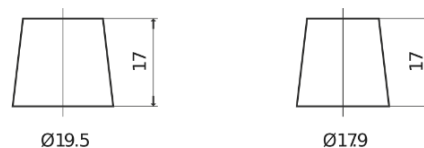

Typ końcówek