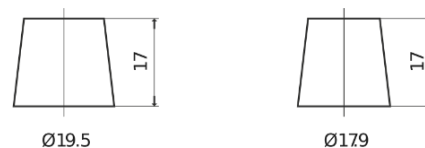

Typ końcówek