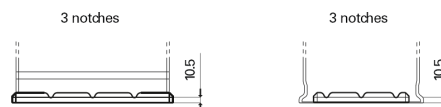

Akumulatory do Samochodów ciężarowych, busów, maszyn budowlanych, rolniczych

StartPRO TG1355

Kod	TG1355
Technology	Flooded
EAN/GTIN	3661024055529
Napięcie	12 V
Pojemność	135.0 Ah
Prąd rozruchowy	1000 A
Długość	514 mm
Szerokość	175 mm
Wysokość	210 mm
Wymiary bloku	DB8
Polaryzacja	ETN 3
Typ końcówek	EN taper post
Mocowanie dolne	B3
Waga (wartość zmienna)	36.00 kg

Polaryzacja**Typ końcówek**

Positive Terminal

Negative Terminal

Mocowanie dolne

Konstrukcja, funkcje i specyfikacje mogą ulec zmianie bez powiadomienia. Informacje zawarte na stronie nie stanowią żadnego zapewnienia ani gwarancji, zarówno dosłownych jak i domniemanych, dotyczących danych lub zaleceń i w żadnym wypadku nie ponosimy odpowiedzialności za jakiegokolwiek straty lub szkody, które mogłyby powstać w ich wyniku. Niektóre produkty mogą nie być dostępne na Twoim lokalnym rynku.