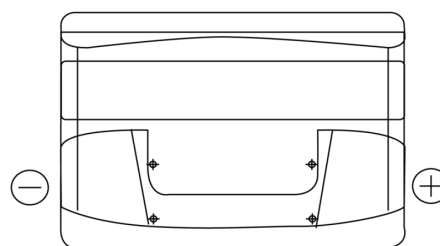

Akumulatory do Samochodów

**Plus CB712**

Kod	CB712
Technology	Flooded
EAN/GTIN	3661024014649
Napięcie	12 V
Pojemność	71.0 Ah
Prąd rozruchowy	670 A
Długość	278 mm
Szerokość	175 mm
Wysokość	175 mm
Wymiary bloku	LB3
Polaryzacja	ETN 0
Typ końcówek	EN taper post
Mocowanie dolne	B13
Waga (wartość zmienna)	15.30 kg

**Polaryzacja****Typ końcówek**

Positive Terminal

Negative Terminal

**Mocowanie dolne**

Konstrukcja, funkcje i specyfikacje mogą ulec zmianie bez powiadomienia. Informacje zawarte na stronie nie stanowią żadnego zapewnienia ani gwarancji, zarówno dosłownych jak i domniemanych, dotyczących danych lub zaleceń i w żadnym wypadku nie ponosimy odpowiedzialności za jakiegokolwiek straty lub szkody, które mogłyby powstać w ich wyniku. Niektóre produkty mogą nie być dostępne na Twoim lokalnym rynku.