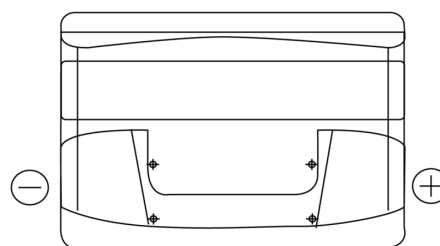

Akumulatory do Samochodów

Plus CB712

Kod	CB712
Technology	Flooded
EAN/GTIN	3661024014649
Napięcie	12 V
Pojemność	71.0 Ah
Prąd rozruchowy	670 A
Długość	278 mm
Szerokość	175 mm
Wysokość	175 mm
Wymiary bloku	LB3
Polaryzacja	ETN 0
Typ końcówek	EN taper post
Mocowanie dolne	B13
Waga (wartość zmienna)	15.30 kg

Polaryzacja**Typ końcówek**

Positive Terminal

Negative Terminal

Mocowanie dolne

Konstrukcja, funkcje i specyfikacje mogą ulec zmianie bez powiadomienia. Informacje zawarte na stronie nie stanowią żadnego zapewnienia ani gwarancji, zarówno dosłownych jak i domniemanych, dotyczących danych lub zaleceń i w żadnym wypadku nie ponosimy odpowiedzialności za jakiegokolwiek straty lub szkody, które mogłyby powstać w ich wyniku. Niektóre produkty mogą nie być dostępne na Twoim lokalnym rynku.