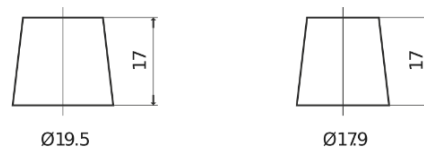

Typ końcówek