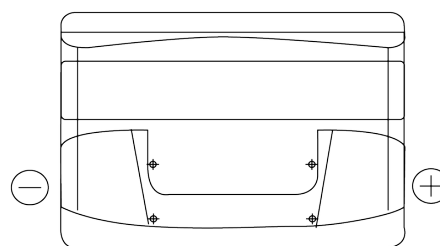

Akumulatory do Samochodów

Plus CB712

Kod	CB712
Technology	Flooded
EAN/GTIN	3661024014649
Napięcie	12 V
Pojemność	71.0 Ah
Prąd rozruchowy	670 A
Długość	278 mm
Szerokość	175 mm
Wysokość	175 mm
Wymiary bloku	LB3
Polaryzacja	ETN 0
Typ końcówek	EN taper post
Mocowanie dolne	B13
Waga (wartość zmienna)	15.30 kg

Polaryzacja**Typ końcówek**

Positive Terminal

Negative Terminal

Mocowanie dolne

Konstrukcja, funkcje i specyfikacje mogą ulec zmianie bez powiadomienia. Informacje zawarte na stronie nie stanowią żadnego zapewnienia ani gwarancji, zarówno dosłownych jak i domniemyanych, dotyczących danych lub zaleceń i w żadnym wypadku nie ponosimy odpowiedzialności za jakiegokolwiek straty lub szkody, które mogłyby powstać w ich wyniku. Niektóre produkty mogą nie być dostępne na Twoim lokalnym rynku.