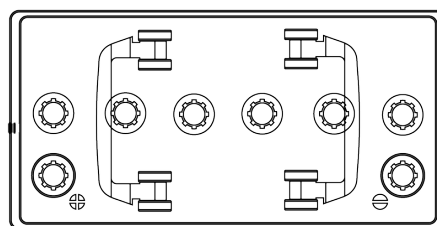

Akumulatory do Samochodów ciężarowych, busów, maszyn budowlanych, rolniczych

**Endurance+PRO Gel TD851T**

Kod	TD851T
Technology	GEL
EAN/GTIN	3661024057615
Napięcie	12 V
Pojemność	85 Ah
Prąd rozruchowy	350 A
Długość	349 mm
Szerokość	175 mm
Wysokość	235 mm
Wymiary bloku	D02
Polaryzacja	ETN 1
Typ końcówek	EN taper post
Mocowanie dolne	B0
Waga (wartość zmienna)	29.50 kg

**Polaryzacja****Typ końcówek**

Ø19.5

Ø17.9

Positive Terminal

Negative Terminal

**Mocowanie dolne**

Konstrukcja, funkcje i specyfikacje mogą ulec zmianie bez powiadomienia. Informacje zawarte na stronie nie stanowią żadnego zapewnienia ani gwarancji, zarówno dosłownych jak i domniemyanych, dotyczących danych lub zaleceń i w żadnym wypadku nie ponosimy odpowiedzialności za jakiegokolwiek straty lub szkody, które mogłyby powstać w ich wyniku. Niektóre produkty mogą nie być dostępne na Twoim lokalnym rynku.