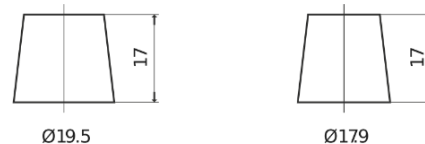

Typ końcówek