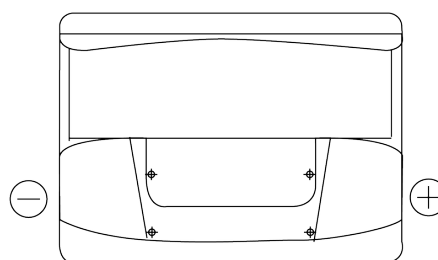

Przegląd produktów

Akumulatory do Samochodów

Classic EC550

Kod	EC550
Technology	Flooded
EAN/GTIN	3661024034807
Napięcie	12 V
Pojemność	55 Ah
Prąd rozruchowy	460 A
Długość	242 mm
Szerokość	175 mm
Wysokość	190 mm
Wymiary bloku	L02
Polaryzacja	ETN 0
Typ końcówek	EN taper post
Mocowanie dolne	B13
Waga (wartość zmienna)	13.50 kg

Polaryzacja**Typ końcówek**

Positive Terminal

Negative Terminal

Mocowanie dolne

Konstrukcja, funkcje i specyfikacje mogą ulec zmianie bez powiadomienia. Informacje zawarte na stronie nie stanowią żadnego zapewnienia ani gwarancji, zarówno dosłownych jak i domniemanych, dotyczących danych lub zaleceń i w żadnym wypadku nie ponosimy odpowiedzialności za jakiegokolwiek straty lub szkody, które mogłyby powstać w ich wyniku. Niektóre produkty mogą nie być dostępne na Twoim lokalnym rynku.