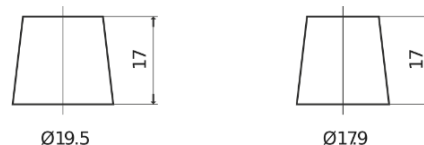

Akumulatory do Samochodów

Standard FC700

Kod	FC700
Technology	Flooded
EAN/GTIN	3661024044820
Napięcie	12 V
Pojemność	70.0 Ah
Prąd rozruchowy	640 A
Długość	278 mm
Szerokość	175 mm
Wysokość	190 mm
Wymiary bloku	L03
Polaryzacja	ETN 0
Typ końcówek	EN taper post
Mocowanie dolne	B13
Waga (wartość zmienna)	16.00 kg

Polaryzacja**Typ końcówek**

Positive Terminal

Negative Terminal

Mocowanie dolne

Konstrukcja, funkcje i specyfikacje mogą ulec zmianie bez powiadomienia. Informacje zawarte na stronie nie stanowią żadnego zapewnienia ani gwarancji, zarówno dosłownych jak i domniemanych, dotyczących danych lub zaleceń i w żadnym wypadku nie ponosimy odpowiedzialności za jakiegokolwiek straty lub szkody, które mogłyby powstać w ich wyniku. Niektóre produkty mogą nie być dostępne na Twoim lokalnym rynku.