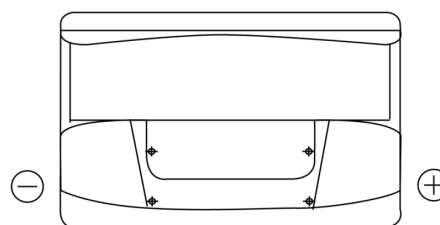

Akumulatory do Samochodów

Standard FC700

Kod	FC700
Technology	Flooded
EAN/GTIN	3661024044820
Napięcie	12 V
Pojemność	70.0 Ah
Prąd rozruchowy	640 A
Długość	278 mm
Szerokość	175 mm
Wysokość	190 mm
Wymiary bloku	L03
Polaryzacja	ETN 0
Typ końcówek	EN taper post
Mocowanie dolne	B13
Waga (wartość zmienna)	16.00 kg

Polaryzacja**Typ końcówek**

Positive Terminal

Negative Terminal

Mocowanie dolne

Konstrukcja, funkcje i specyfikacje mogą ulec zmianie bez powiadomienia. Informacje zawarte na stronie nie stanowią żadnego zapewnienia ani gwarancji, zarówno dosłownych jak i domniemanych, dotyczących danych lub zaleceń i w żadnym wypadku nie ponosimy odpowiedzialności za jakiegokolwiek straty lub szkody, które mogłyby powstać w ich wyniku. Niektóre produkty mogą nie być dostępne na Twoim lokalnym rynku.