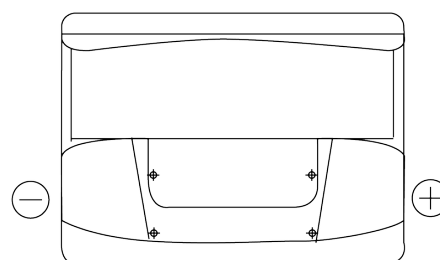

**Przegląd produktów**

Akumulatory do łodzi i pojazdów rekreacyjnych

**Start EN600**

Kod	EN600
Technology	Flooded
EAN/GTIN	3661024036092
Napięcie	12 V
Pojemność	62.0 Ah
Prąd rozruchowy	540 A
MCA	600
Długość	242 mm
Szerokość	175 mm
Wysokość	190 mm
Wymiary bloku	L02
Polaryzacja	ETN 0
Typ końcówek	EN taper post
Mocowanie dolne	B13
Waga (wartość zmienna)	14.20 kg

**Polaryzacja****Typ końcówek**

Positive Terminal

Negative Terminal

**Mocowanie dolne**

Konstrukcja, funkcje i specyfikacje mogą ulec zmianie bez powiadomienia. Informacje zawarte na stronie nie stanowią żadnego zapewnienia ani gwarancji, zarówno dosłownych jak i domniemanych, dotyczących danych lub zaleceń i w żadnym wypadku nie ponosimy odpowiedzialności za jakiegokolwiek straty lub szkody, które mogłyby powstać w ich wyniku. Niektóre produkty mogą nie być dostępne na Twoim lokalnym rynku.