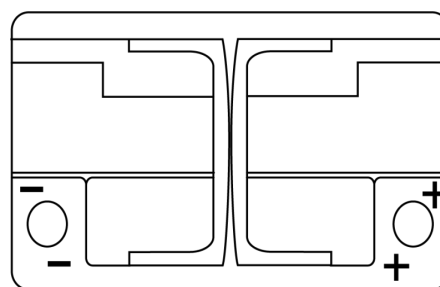

**Przegląd produktów**

Akumulatory do Samochodów

**AGM EK720**

Kod	EK720
Technology	AGM
EAN/GTIN	3661024037907
Napięcie	12 V
Pojemność	72.0 Ah
Prąd rozruchowy	760 A
Długość	278 mm
Szerokość	175 mm
Wysokość	190 mm
Wymiary bloku	L03
Polaryzacja	ETN 0
Typ końcówek	EN taper post
Mocowanie dolne	B13
Waga (wartość zmienna)	20.60 kg

**Polaryzacja****Typ końcówek**

Positive Terminal

Negative Terminal

**Mocowanie dolne**

Konstrukcja, funkcje i specyfikacje mogą ulec zmianie bez powiadomienia. Informacje zawarte na stronie nie stanowią żadnego zapewnienia ani gwarancji, zarówno dosłownych jak i domniemanych, dotyczących danych lub zaleceń i w żadnym wypadku nie ponosimy odpowiedzialności za jakiegokolwiek straty lub szkody, które mogłyby powstać w ich wyniku. Niektóre produkty mogą nie być dostępne na Twoim lokalnym rynku.