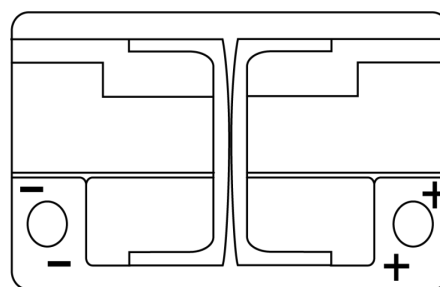

Akumulatory do Samochodów

AGM EK720

Kod	EK720
Technology	AGM
EAN/GTIN	3661024037907
Napięcie	12 V
Pojemność	72.0 Ah
Prąd rozruchowy	760 A
Długość	278 mm
Szerokość	175 mm
Wysokość	190 mm
Wymiary bloku	L03
Polaryzacja	ETN 0
Typ końcówek	EN taper post
Mocowanie dolne	B13
Waga (wartość zmienna)	20.60 kg

Polaryzacja**Typ końcówek**

Positive Terminal

Negative Terminal

Mocowanie dolne

Konstrukcja, funkcje i specyfikacje mogą ulec zmianie bez powiadomienia. Informacje zawarte na stronie nie stanowią żadnego zapewnienia ani gwarancji, zarówno dosłownych jak i domniemyanych, dotyczących danych lub zaleceń i w żadnym wypadku nie ponosimy odpowiedzialności za jakiegokolwiek straty lub szkody, które mogłyby powstać w ich wyniku. Niektóre produkty mogą nie być dostępne na Twoim lokalnym rynku.