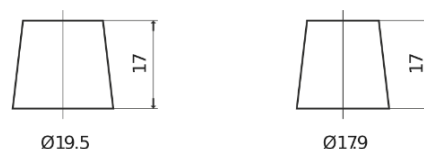

Typ końcówek