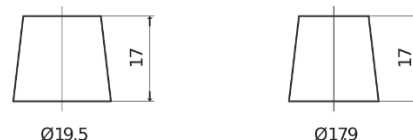

Typ końcówek