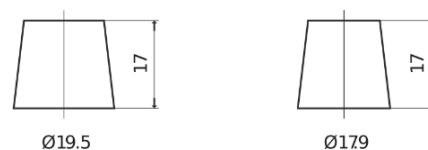

Typ końcówek