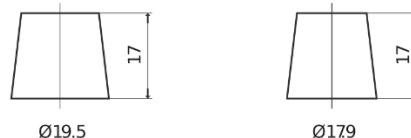

Typ końcówek