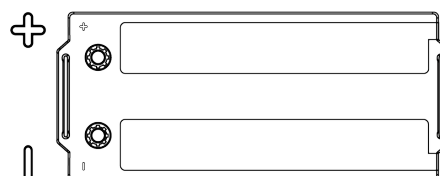

Akumulatory do Samochodów ciężarowych, busów, maszyn budowlanych, rolniczych

PowerPRO FF1853

Kod	FF1853
Technology	Flooded
EAN/GTIN	3661024045315
Napięcie	12 V
Pojemność	185 Ah
Prąd rozruchowy	1150 A
Długość	513 mm
Szerokość	223 mm
Wysokość	223 mm
Wymiary bloku	D05
Polaryzacja	ETN 3
Typ końcówek	EN taper post
Mocowanie dolne	B0
Waga (wartość zmienna)	43.90 kg

Polaryzacja**Typ końcówek**

Positive Terminal

Negative Terminal

Mocowanie dolne

Konstrukcja, funkcje i specyfikacje mogą ulec zmianie bez powiadomienia. Informacje zawarte na stronie nie stanowią żadnego zapewnienia ani gwarancji, zarówno dosłownych jak i domniemanych, dotyczących danych lub zaleceń i w żadnym wypadku nie ponosimy odpowiedzialności za jakiegokolwiek straty lub szkody, które mogłyby powstać w ich wyniku. Niektóre produkty mogą nie być dostępne na Twoim lokalnym rynku.