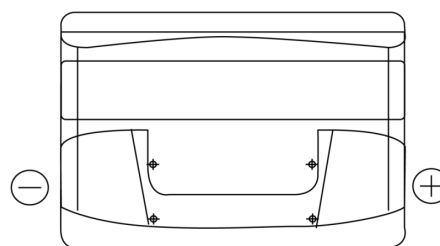

Przegląd produktów

Akumulatory do Samochodów

Excell EB802

Kod	EB802
Technology	Flooded
EAN/GTIN	3661024034654
Napięcie	12 V
Pojemność	80.0 Ah
Prąd rozruchowy	700 A
Długość	315 mm
Szerokość	175 mm
Wysokość	175 mm
Wymiary bloku	LB4
Polaryzacja	ETN 0
Typ końcówek	EN taper post
Mocowanie dolne	B13
Waga (wartość zmienna)	17.80 kg

Polaryzacja**Typ końcówek**

Positive Terminal

Negative Terminal

Mocowanie dolne

Konstrukcja, funkcje i specyfikacje mogą ulec zmianie bez powiadomienia. Informacje zawarte na stronie nie stanowią żadnego zapewnienia ani gwarancji, zarówno dosłownych jak i domniemanych, dotyczących danych lub zaleceń i w żadnym wypadku nie ponosimy odpowiedzialności za jakiegokolwiek straty lub szkody, które mogłyby powstać w ich wyniku. Niektóre produkty mogą nie być dostępne na Twoim lokalnym rynku.