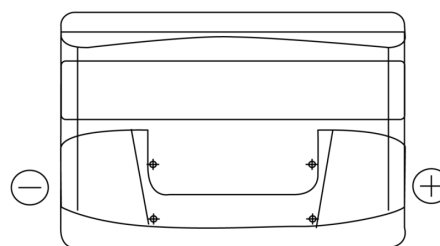

**Przegląd produktów**

Akumulatory do Samochodów

**Excell EB802**

Kod	EB802
Technology	Flooded
EAN/GTIN	3661024034654
Napięcie	12 V
Pojemność	80.0 Ah
Prąd rozruchowy	700 A
Długość	315 mm
Szerokość	175 mm
Wysokość	175 mm
Wymiary bloku	LB4
Polaryzacja	ETN 0
Typ końcówek	EN taper post
Mocowanie dolne	B13
Waga (wartość zmienna)	17.80 kg

**Polaryzacja****Typ końcówek**

Positive Terminal

Negative Terminal

**Mocowanie dolne**

Konstrukcja, funkcje i specyfikacje mogą ulec zmianie bez powiadomienia. Informacje zawarte na stronie nie stanowią żadnego zapewnienia ani gwarancji, zarówno dosłownych jak i domniemanych, dotyczących danych lub zaleceń i w żadnym wypadku nie ponosimy odpowiedzialności za jakiegokolwiek straty lub szkody, które mogłyby powstać w ich wyniku. Niektóre produkty mogą nie być dostępne na Twoim lokalnym rynku.