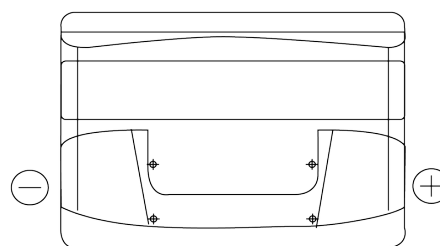

Akumulatory do Samochodów

Excell EB802

Kod	EB802
Technology	Flooded
EAN/GTIN	3661024034654
Napięcie	12 V
Pojemność	80.0 Ah
Prąd rozruchowy	700 A
Długość	315 mm
Szerokość	175 mm
Wysokość	175 mm
Wymiary bloku	LB4
Polaryzacja	ETN 0
Typ końcówek	EN taper post
Mocowanie dolne	B13
Waga (wartość zmienna)	17.80 kg

Polaryzacja**Typ końcówek**

Positive Terminal

Negative Terminal

Mocowanie dolne

Konstrukcja, funkcje i specyfikacje mogą ulec zmianie bez powiadomienia. Informacje zawarte na stronie nie stanowią żadnego zapewnienia ani gwarancji, zarówno dosłownych jak i domniemanych, dotyczących danych lub zaleceń i w żadnym wypadku nie ponosimy odpowiedzialności za jakiegokolwiek straty lub szkody, które mogłyby powstać w ich wyniku. Niektóre produkty mogą nie być dostępne na Twoim lokalnym rynku.