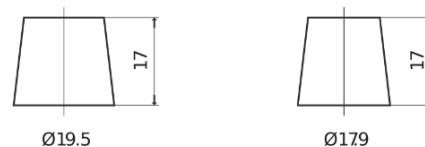

Przegląd produktów

Akumulatory do Samochodów

Excell EB802

Kod	EB802
Technology	Flooded
EAN/GTIN	3661024034654
Napięcie	12 V
Pojemność	80.0 Ah
Prąd rozruchowy	700 A
Długość	315 mm
Szerokość	175 mm
Wysokość	175 mm
Wymiary bloku	LB4
Polaryzacja	ETN 0
Typ końcówek	EN taper post
Mocowanie dolne	B13
Waga (wartość zmienna)	17.80 kg

Polaryzacja**Typ końcówek**

Positive Terminal

Negative Terminal

Mocowanie dolne

Konstrukcja, funkcje i specyfikacje mogą ulec zmianie bez powiadomienia. Informacje zawarte na stronie nie stanowią żadnego zapewnienia ani gwarancji, zarówno dosłownych jak i domniemanych, dotyczących danych lub zaleceń i w żadnym wypadku nie ponosimy odpowiedzialności za jakiegokolwiek straty lub szkody, które mogłyby powstać w ich wyniku. Niektóre produkty mogą nie być dostępne na Twoim lokalnym rynku.